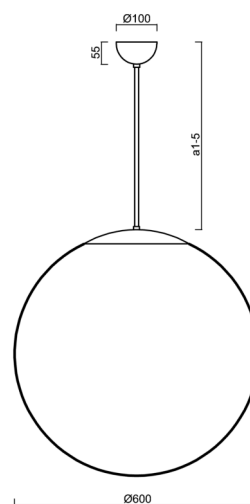

ISIS P5 PM

LED-5L07E1050Z11/PM5/a2 MS DALI 4K##

WWW.OSMONT.CZ

ISIS P5 PM

Kód produktu: ISI60526

Typ: LED-5L07E1050Z11/PM5/a2 MS DALI 4K##

Krátký popis svítidla: Mosazné závěsné LED svítidlo DALI a PMMA stínidlo.

Technické

Typy svítidel	Stmívatelné
Typ montáže	závěsné - tyč
Materiál základny	Mosaz
Materiál stínidla	lesklý polymethylmetakrylát
Barva základny	mosaz leštěná
Barva stínidla	bílá
Držení stínidla	ocelový držák
Umístění montáže	strop
Šířka	600 mm
Délka	600 mm
Výška	600 mm
Průměr	ø 600 mm
Délka závěsu	400 mm
Montážní otvor	není
Kabelový vstup	není
Energetická třída	D
Rázová pevnost	IK06
Provozní teplota	od -20°C do +30°C