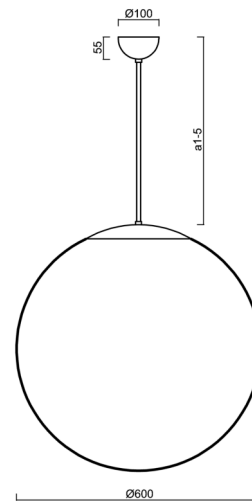

ISIS P5 PM

LED-5L07E1050Z11/PM5/a2 MS DALI 4K##

WWW.OSMONT.CZ

ISIS P5 PM

Kód produktu: ISI60526

Typ: LED-5L07E1050Z11/PM5/a2 MS DALI 4K##

Krátký popis svítidla: Mosazné závěsné LED svítidlo DALI a PMMA stínidlo. Tyčový závěs o délce 40 cm.

Technické

Typy svítidel	Stmívatelné
Typ montáže	závěsné - tyč
Materiál základny	Mosaz
Materiál stínidla	lesklý polymethylmetakrylát
Barva základny	mosaz leštěná
Barva stínidla	bílá
Držení stínidla	ocelový držák
Umístění montáže	strop
Šířka	600 mm
Délka	600 mm
Výška	600 mm
Průměr	ø 600 mm
Délka závěsu	400 mm
Montážní otvor	není
Kabelový vstup	není
Energetická třída	D
Rázová pevnost	IK06
Provozní teplota	od -20°C do +30°C