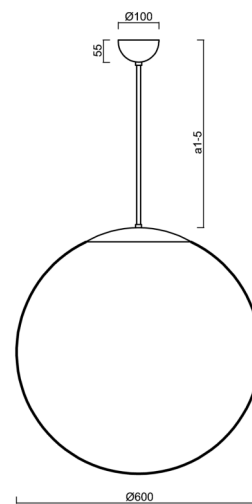

ISIS P5 PM

Kód produktu: ISI60524

Typ: LED-5L07E1050Z11/PM5/a5 MS 4K##

Krátký popis svítidla: Mosazné závěsné LED svítidlo ON/OFF a PMMA stínidlo.

Technické

Typy svítidel	Klasické on/off
Typ montáže	závěsné - tyč
Materiál základny	Mosaz
Materiál stínidla	lesklý polymethylmetakrylát
Barva základny	mosaz leštěná
Barva stínidla	bílá
Držení stínidla	ocelový držák
Umístění montáže	strop
Šířka	600 mm
Délka	600 mm
Výška	600 mm
Průměr	ø 600 mm
Délka závěsu	1000 mm
Montážní otvor	není
Kabelový vstup	není
Energetická třída	D
Rázová pevnost	IK06
Provozní teplota	od -20°C do +30°C

Elektrické

Příkon	48 W
Stupeň krytí	IP40
Objímka	LED modul
Svorkovnice	není

Světelné

Světelný tok svítidla	7100 lm
Světelný tok zdroje	8070 lm
Měrný výkon	147 lm/W
Teplota	4000 K
Životnost LED L80/B10	100000 hod
CRI	Ra80
MacAdam	3
Fotobiologická bezpečnost svítidla dle EN 62471 (Blue light hazard)	Risk group 0

Eulum data pro výpočtové programy jsou k dispozici na www.osmont.cz.