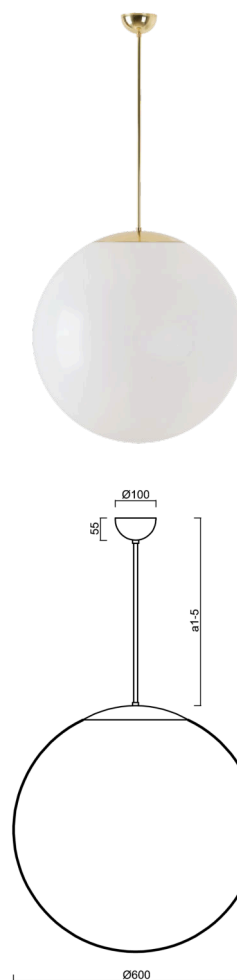

ISIS P5 PM

Kód produktu: ISI60522

Typ: LED-5L07E1050Z11/PM5/a3 MS 4K##

Krátký popis svítidla: Mosazné závěsné LED svítidlo ON/OFF a PMMA stínidlo.

Technické

Typy svítidel	Klasické on/off
Typ montáže	závěsné - tyč
Materiál základny	Mosaz
Materiál stínidla	lesklý polymethylmetakrylát
Barva základny	mosaz leštěná
Barva stínidla	bílá
Držení stínidla	ocelový držák
Umístění montáže	strop
Šířka	600 mm
Délka	600 mm
Výška	600 mm
Průměr	Ø 600 mm
Délka závěsu	600 mm
Montážní otvor	není
Kabelový vstup	není
Energetická třída	D
Rázová pevnost	IK06
Provozní teplota	od -20°C do +30°C

Elektrické

Příkon	48 W
Stupeň krytí	IP40
Objímka	LED modul
Svorkovnice	není

Světelné

Světelný tok svítidla	7100 lm
Světelný tok zdroje	8070 lm
Měrný výkon	147 lm/W
Teplota	4000 K
Životnost LED L80/B10	100000 hod
CRI	Ra80
MacAdam	3
Fotobiologická bezpečnost svítidla dle EN 62471 (Blue light hazard)	Risk group 0

Eulum data pro výpočtové programy jsou k dispozici na www.osmont.cz.