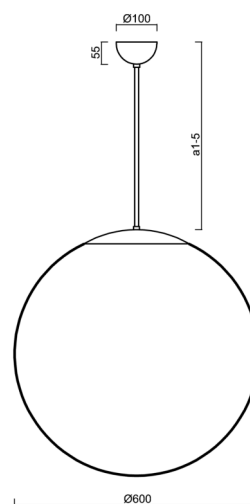

ISIS P5 PM

Kód produktu: ISI60520

Typ: LED-5L07E1050Z11/PM5/a1 MS 4K##

Krátký popis svítidla: Mosazné závěsné LED svítidlo ON/OFF a PMMA stínidlo.

Technické

Typy svítidel	Klasické on/off
Typ montáže	závěsné - tyč
Materiál základny	Mosaz
Materiál stínidla	lesklý polymethylmetakrylát
Barva základny	mosaz leštěná
Barva stínidla	bílá
Držení stínidla	ocelový držák
Umístění montáže	strop
Šířka	600 mm
Délka	600 mm
Výška	600 mm
Průměr	ø 600 mm
Délka závěsu	200 mm
Montážní otvor	není
Kabelový vstup	není
Energetická třída	D
Rázová pevnost	IK06
Provozní teplota	od -20°C do +30°C

Elektrické

Příkon	48 W
Stupeň krytí	IP40
Objímka	LED modul
Svorkovnice	není

Světelné

Světelný tok svítidla	7100 lm
Světelný tok zdroje	8070 lm
Měrný výkon	147 lm/W
Teplota	4000 K
Životnost LED L80/B10	100000 hod
CRI	Ra80
MacAdam	3
Fotobiologická bezpečnost svítidla dle EN 62471 (Blue light hazard)	Risk group 0

Eulum data pro výpočtové programy jsou k dispozici na www.osmont.cz.