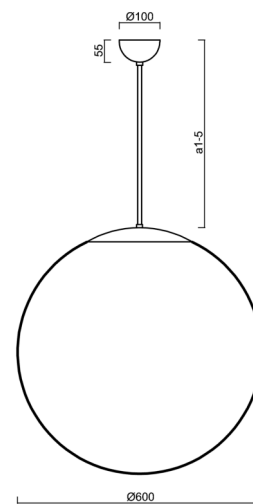

ISIS P5 PM

LED-5L07E1050Z11/PM5/a4 C DALI 4K##

WWW.OSMONT.CZ

ISIS P5 PM

Kód produktu: ISI60518

Typ: LED-5L07E1050Z11/PM5/a4 C DALI 4K##

Krátký popis svítidla: Černé závěsné LED svítidlo DALI a PMMA stínidlo.

Technické

Typy svítidel	Stmívatelné
Typ montáže	závěsné - tyč
Materiál základny	ocel
Materiál stínidla	lesklý polymethylmetakrylát
Barva základny	černá Ral9005
Barva stínidla	bílá
Držení stínidla	ocelový držák
Umístění montáže	strop
Šířka	600 mm
Délka	600 mm
Výška	600 mm
Průměr	ø 600 mm
Délka závěsu	800 mm
Montážní otvor	není
Kabelový vstup	není
Energetická třída	D
Rázová pevnost	IK06
Provozní teplota	od -20°C do +30°C