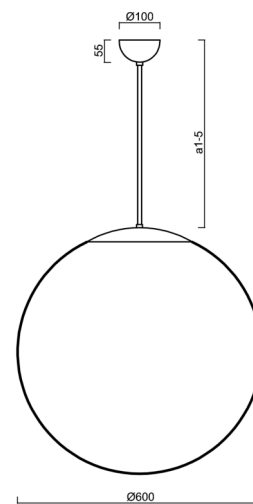

ISIS P5 PM

LED-5L07E1050Z11/PM5/a3 C DALI 4K##

WWW.OSMONT.CZ

ISIS P5 PM

Kód produktu: ISI60517

Typ: LED-5L07E1050Z11/PM5/a3 C DALI 4K##

Krátký popis svítidla: Černé závěsné LED svítidlo DALI a PMMA stínidlo.

Technické

Typy svítidel	Stmívatelné
Typ montáže	závěsné - tyč
Materiál základny	ocel
Materiál stínidla	lesklý polymethylmetakrylát
Barva základny	černá Ral9005
Barva stínidla	bílá
Držení stínidla	ocelový držák
Umístění montáže	strop
Šířka	600 mm
Délka	600 mm
Výška	600 mm
Průměr	ø 600 mm
Délka závěsu	600 mm
Montážní otvor	není
Kabelový vstup	není
Energetická třída	D
Rázová pevnost	IK06
Provozní teplota	od -20°C do +30°C