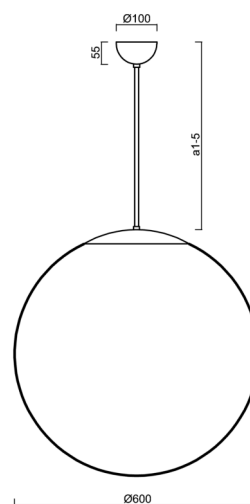

ISIS P5 PM

LED-5L07E1050Z11/PM5/a2 C DALI 4K##

WWW.OSMONT.CZ

ISIS P5 PM

Kód produktu: ISI60516

Typ: LED-5L07E1050Z11/PM5/a2 C DALI 4K##

Krátký popis svítidla: Černé závěsné LED svítidlo DALI a PMMA stínidlo.

Technické

Typy svítidel	Stmívatelné
Typ montáže	závěsné - tyč
Materiál základny	ocel
Materiál stínidla	lesklý polymethylmetakrylát
Barva základny	černá Ral9005
Barva stínidla	bílá
Držení stínidla	ocelový držák
Umístění montáže	strop
Šířka	600 mm
Délka	600 mm
Výška	600 mm
Průměr	ø 600 mm
Délka závěsu	400 mm
Montážní otvor	není
Kabelový vstup	není
Energetická třída	D
Rázová pevnost	IK06
Provozní teplota	od -20°C do +30°C