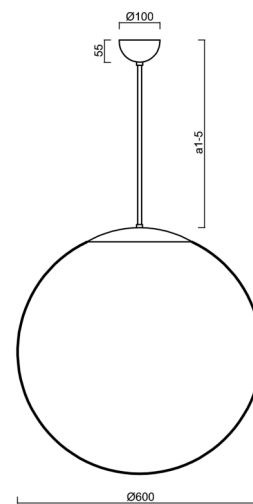

ISIS P5 PM

LED-5L07E1050Z11/PM5/a1 C DALI 4K##

WWW.OSMONT.CZ

ISIS P5 PM

Kód produktu: ISI60515

Typ: LED-5L07E1050Z11/PM5/a1 C DALI 4K##

Krátký popis svítidla: Černé závěsné LED svítidlo DALI a PMMA stínidlo.

Technické

Typy svítidel	Stmívatelné
Typ montáže	závěsné - tyč
Materiál základny	ocel
Materiál stínidla	lesklý polymethylmetakrylát
Barva základny	černá Ral9005
Barva stínidla	bílá
Držení stínidla	ocelový držák
Umístění montáže	strop
Šířka	600 mm
Délka	600 mm
Výška	600 mm
Průměr	ø 600 mm
Délka závěsu	200 mm
Montážní otvor	není
Kabelový vstup	není
Energetická třída	D
Rázová pevnost	IK06
Provozní teplota	od -20°C do +30°C