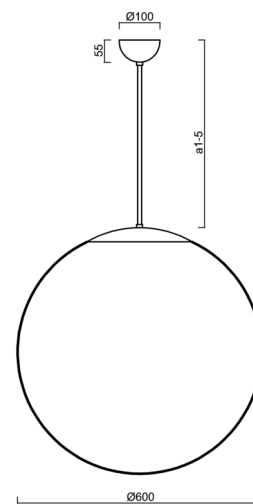

ISIS P5 PM

Kód produktu: ISI60514

Typ: LED-5L07E1050Z11/PM5/a5 C 4K##

Krátký popis svítidla: Černé závěsné LED svítidlo ON/OFF a PMMA stínidlo.

Technické

Typy svítidel	Klasické on/off
Typ montáže	závěsné - tyč
Materiál základny	ocel
Materiál stínidla	lesklý polymethylmetakrylát
Barva základny	černá Ral9005
Barva stínidla	bílá
Držení stínidla	ocelový držák
Umístění montáže	strop
Šířka	600 mm
Délka	600 mm
Výška	600 mm
Průměr	ø 600 mm
Délka závěsu	1000 mm
Montážní otvor	není
Kabelový vstup	není
Energetická třída	D
Rázová pevnost	IK06
Provozní teplota	od -20°C do +30°C

Elektrické

Příkon	48 W
Stupeň krytí	IP40
Objímka	LED modul
Svorkovnice	není

Světelné

Světelný tok svítidla	7100 lm
Světelný tok zdroje	8070 lm
Měrný výkon	147 lm/W
Teplota	4000 K
Životnost LED L80/B10	100000 hod
CRI	Ra80
MacAdam	3
Fotobiologická bezpečnost svítidla dle EN 62471 (Blue light hazard)	Risk group 0

Eulum data pro výpočtové programy jsou k dispozici na www.osmont.cz.