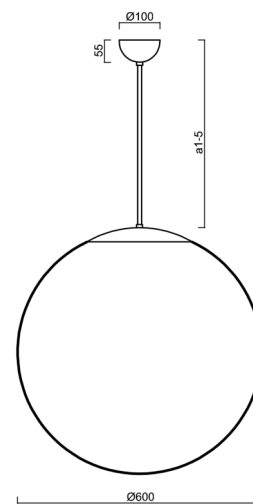

ISIS P5 PM

Kód produktu: ISI60514

Typ: LED-5L07E1050Z11/PM5/a5 C 4K##

Krátký popis svítidla: Černé závěsné LED svítidlo ON/OFF a PMMA stínidlo. Tyčový závěs o délce 100 cm.

Technické

Typy svítidel	Klasické on/off
Typ montáže	závěsné - tyč
Materiál základny	ocel
Materiál stínidla	lesklý polymethylmetakrylát
Barva základny	černá Ral9005
Barva stínidla	bílá
Držení stínidla	ocelový držák
Umístění montáže	strop
Šířka	600 mm
Délka	600 mm
Výška	600 mm
Průměr	ø 600 mm
Délka závěsu	1000 mm
Montážní otvor	není
Kabelový vstup	není
Energetická třída	D
Rázová pevnost	IK06
Provozní teplota	od -20°C do +30°C

Elektrické

Příkon	48 W
Stupeň krytí	IP40
Objímka	LED modul
Svorkovnice	není

Světelné

Světelný tok svítidla	7100 lm
Světelný tok zdroje	8070 lm
Měrný výkon	147 lm/W
Teplota	4000 K
Životnost LED L80/B10	100000 hod
CRI	Ra80
MacAdam	3
Fotobiologická bezpečnost svítidla dle EN 62471 (Blue light hazard)	Risk group 0

Eulum data pro výpočtové programy jsou k dispozici na www.osmont.cz.