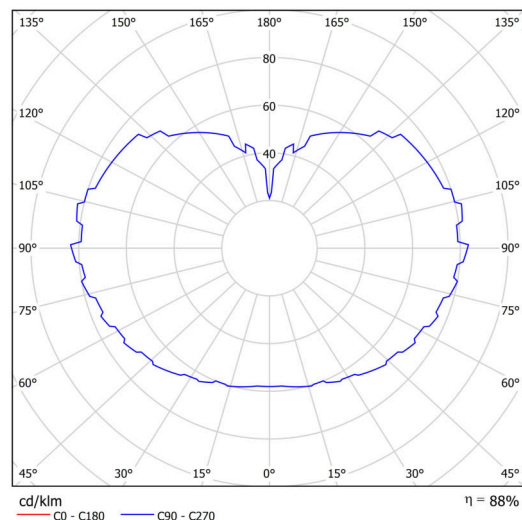

ISIS P5 PM

Kód produktu: ISI60514

Typ: LED-5L07E1050Z11/PM5/a5 C 4K##

Krátký popis svítidla: Černé závěsné LED svítidlo ON/OFF a PMMA stínidlo. Tyčový závěs o délce 100 cm.

Technické

Typy svítidel	Klasické on/off
Typ montáže	závěsné - tyč
Materiál základny	ocel
Materiál stínidla	lesklý polymethylmetakrylát
Barva základny	černá Ral9005
Barva stínidla	bílá
Držení stínidla	ocelový držák
Umístění montáže	strop
Šířka	600 mm
Délka	600 mm
Výška	600 mm
Průměr	ø 600 mm
Délka závěsu	1000 mm
Montážní otvor	není
Kabelový vstup	není
Energetická třída	D
Rázová pevnost	IK06
Provozní teplota	od -20°C do +30°C

Elektrické

Příkon	48 W
Stupeň krytí	IP40
Objímka	LED modul
Svorkovnice	není

Světelné

Světelný tok svítidla	7100 lm
Světelný tok zdroje	8070 lm
Měrný výkon	147 lm/W
Teplota	4000 K
Životnost LED L80/B10	100000 hod
CRI	Ra80
MacAdam	3
Fotobiologická bezpečnost svítidla dle EN 62471 (Blue light hazard)	Risk group 0

Eulum data pro výpočtové programy jsou k dispozici na www.osmont.cz.