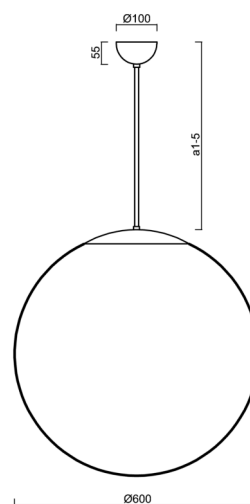

ISIS P5 PM

Kód produktu: ISI60513

Typ: LED-5L07E1050Z11/PM5/a4 C 4K##

Krátký popis svítidla: Černé závěsné LED svítidlo ON/OFF a PMMA stínidlo.

Technické

Typy svítidel	Klasické on/off
Typ montáže	závěsné - tyč
Materiál základny	ocel
Materiál stínidla	lesklý polymethylmetakrylát
Barva základny	černá Ral9005
Barva stínidla	bílá
Držení stínidla	ocelový držák
Umístění montáže	strop
Šířka	600 mm
Délka	600 mm
Výška	600 mm
Průměr	ø 600 mm
Délka závěsu	800 mm
Montážní otvor	není
Kabelový vstup	není
Energetická třída	D
Rázová pevnost	IK06
Provozní teplota	od -20°C do +30°C

Elektrické

Příkon	48 W
Stupeň krytí	IP40
Objímka	LED modul
Svorkovnice	není

Světelné

Světelný tok svítidla	7100 lm
Světelný tok zdroje	8070 lm
Měrný výkon	147 lm/W
Teplota	4000 K
Životnost LED L80/B10	100000 hod
CRI	Ra80
MacAdam	3
Fotobiologická bezpečnost svítidla dle EN 62471 (Blue light hazard)	Risk group 0

Eulum data pro výpočtové programy jsou k dispozici na www.osmont.cz.