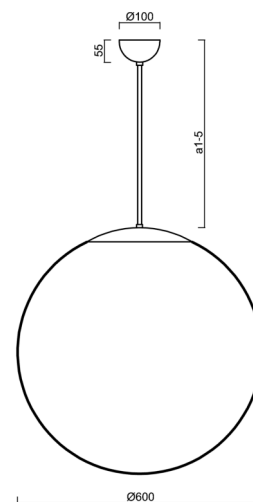

ISIS P5 PM

Kód produktu: ISI60512

Typ: LED-5L07E1050Z11/PM5/a3 C 4K##

Krátký popis svítidla: Černé závěsné LED svítidlo ON/OFF a PMMA stínidlo. Tyčový závěs o délce 60 cm.

Technické

Typy svítidel	Klasické on/off
Typ montáže	závěsné - tyč
Materiál základny	ocel
Materiál stínidla	lesklý polymethylmetakrylát
Barva základny	černá Ral9005
Barva stínidla	bílá
Držení stínidla	ocelový držák
Umístění montáže	strop
Šířka	600 mm
Délka	600 mm
Výška	600 mm
Průměr	ø 600 mm
Délka závěsu	600 mm
Montážní otvor	není
Kabelový vstup	není
Energetická třída	D
Rázová pevnost	IK06
Provozní teplota	od -20°C do +30°C

Elektrické

Příkon	48 W
Stupeň krytí	IP40
Objímka	LED modul
Svorkovnice	není

Světelné

Světelný tok svítidla	7100 lm
Světelný tok zdroje	8070 lm
Měrný výkon	147 lm/W
Teplota	4000 K
Životnost LED L80/B10	100000 hod
CRI	Ra80
MacAdam	3
Fotobiologická bezpečnost svítidla dle EN 62471 (Blue light hazard)	Risk group 0

Eulum data pro výpočtové programy jsou k dispozici na www.osmont.cz.