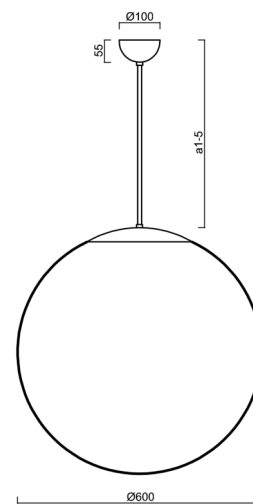

ISIS P5 PM

Kód produktu: ISI60511

Typ: LED-5L07E1050Z11/PM5/a2 C 4K##

Krátký popis svítidla: Černé závěsné LED svítidlo ON/OFF a PMMA stínidlo.

Technické

Typy svítidel	Klasické on/off
Typ montáže	závěsné - tyč
Materiál základny	ocel
Materiál stínidla	lesklý polymethylmetakrylát
Barva základny	černá Ral9005
Barva stínidla	bílá
Držení stínidla	ocelový držák
Umístění montáže	strop
Šířka	600 mm
Délka	600 mm
Výška	600 mm
Průměr	ø 600 mm
Délka závěsu	400 mm
Montážní otvor	není
Kabelový vstup	není
Energetická třída	D
Rázová pevnost	IK06
Provozní teplota	od -20°C do +30°C

Elektrické

Příkon	48 W
Stupeň krytí	IP40
Objímka	LED modul
Svorkovnice	není

Světelné

Světelný tok svítidla	7100 lm
Světelný tok zdroje	8070 lm
Měrný výkon	147 lm/W
Teplota	4000 K
Životnost LED L80/B10	100000 hod
CRI	Ra80
MacAdam	3
Fotobiologická bezpečnost svítidla dle EN 62471 (Blue light hazard)	Risk group 0

Eulum data pro výpočtové programy jsou k dispozici na www.osmont.cz.