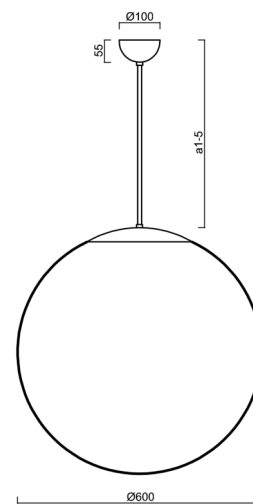

ISIS P5 PM

Kód produktu: ISI60510

Typ: LED-5L07E1050Z11/PM5/a1 C 4K##

Krátký popis svítidla: Černé závěsné LED svítidlo ON/OFF a PMMA stínidlo.

Technické

Typy svítidel	Klasické on/off
Typ montáže	závěsné - tyč
Materiál základny	ocel
Materiál stínidla	lesklý polymethylmetakrylát
Barva základny	černá Ral9005
Barva stínidla	bílá
Držení stínidla	ocelový držák
Umístění montáže	strop
Šířka	600 mm
Délka	600 mm
Výška	600 mm
Průměr	ø 600 mm
Délka závěsu	200 mm
Montážní otvor	není
Kabelový vstup	není
Energetická třída	D
Rázová pevnost	IK06
Provozní teplota	od -20°C do +30°C

Elektrické

Příkon	48 W
Stupeň krytí	IP40
Objímka	LED modul
Svorkovnice	není

Světelné

Světelný tok svítidla	7100 lm
Světelný tok zdroje	8070 lm
Měrný výkon	147 lm/W
Teplota	4000 K
Životnost LED L80/B10	100000 hod
CRI	Ra80
MacAdam	3
Fotobiologická bezpečnost svítidla dle EN 62471 (Blue light hazard)	Risk group 0

Eulum data pro výpočtové programy jsou k dispozici na www.osmont.cz.