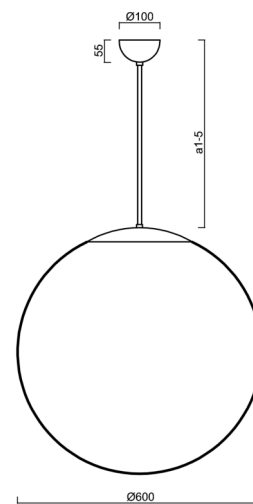

ISIS P5 PM

LED-5L07E1050Z11/PM5/a1 B DALI 4K##

WWW.OSMONT.CZ

ISIS P5 PM

Kód produktu: ISI60505

Typ: LED-5L07E1050Z11/PM5/a1 B DALI 4K##

Krátký popis svítidla: Bílé závěsné LED svítidlo DALI a PMMA stínidlo.

Technické

Typy svítidel	Stmívatelné
Typ montáže	závěsné - tyč
Materiál základny	ocel
Materiál stínidla	lesklý polymethylmetakrylát
Barva základny	bílá Ral9003
Barva stínidla	bílá
Držení stínidla	ocelový držák
Umístění montáže	strop
Šířka	600 mm
Délka	600 mm
Výška	600 mm
Průměr	ø 600 mm
Délka závěsu	200 mm
Montážní otvor	není
Kabelový vstup	není
Energetická třída	D
Rázová pevnost	IK06
Provozní teplota	od -20°C do +30°C