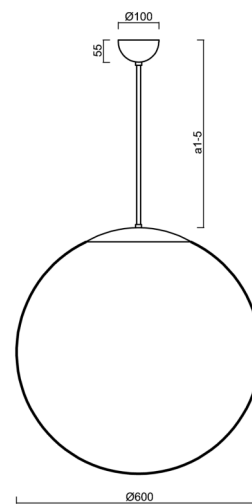

ISIS P5 PM

Kód produktu: ISI60504

Typ: LED-5L07E1050Z11/PM5/a5 B 4K##

Krátký popis svítidla: Bílé závěsné LED svítidlo ON/OFF a PMMA stínidlo.

Technické

Typy svítidel	Klasické on/off
Typ montáže	závěsné - tyč
Materiál základny	ocel
Materiál stínidla	lesklý polymethylmetakrylát
Barva základny	bílá Ral9003
Barva stínidla	bílá
Držení stínidla	ocelový držák
Umístění montáže	strop
Šířka	600 mm
Délka	600 mm
Výška	600 mm
Průměr	ø 600 mm
Délka závěsu	1000 mm
Montážní otvor	není
Kabelový vstup	není
Energetická třída	D
Rázová pevnost	IK06
Provozní teplota	od -20°C do +30°C

Elektrické

Příkon	48 W
Stupeň krytí	IP40
Objímka	LED modul
Svorkovnice	není

Světelné

Světelný tok svítidla	7100 lm
Světelný tok zdroje	8070 lm
Měrný výkon	147 lm/W
Teplota	4000 K
Životnost LED L80/B10	100000 hod
CRI	Ra80
MacAdam	3
Fotobiologická bezpečnost svítidla dle EN 62471 (Blue light hazard)	Risk group 0

Eulum data pro výpočtové programy jsou k dispozici na www.osmont.cz.