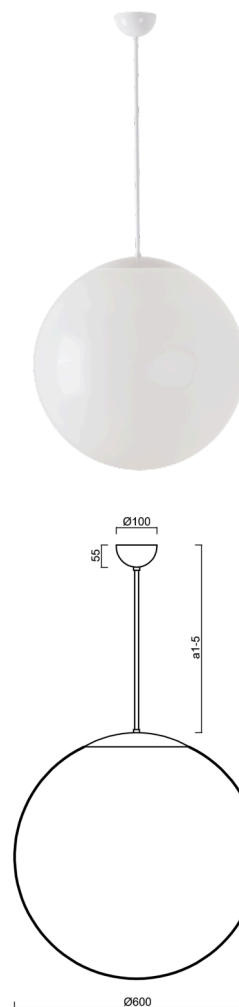

ISIS P5 PM

Kód produktu: ISI60503

Typ: LED-5L07E1050Z11/PM5/a4 B 4K##

Krátký popis svítidla: Bílé závěsné LED svítidlo ON/OFF a PMMA stínidlo.

Technické

Typy svítidel	Klasické on/off
Typ montáže	závěsné - tyč
Materiál základny	ocel
Materiál stínidla	lesklý polymethylmetakrylát
Barva základny	bílá Ral9003
Barva stínidla	bílá
Držení stínidla	ocelový držák
Umístění montáže	strop
Šířka	600 mm
Délka	600 mm
Výška	600 mm
Průměr	ø 600 mm
Délka závěsu	800 mm
Montážní otvor	není
Kabelový vstup	není
Energetická třída	D
Rázová pevnost	IK06
Provozní teplota	od -20°C do +30°C

Elektrické

Příkon	48 W
Stupeň krytí	IP40
Objímka	LED modul
Svorkovnice	není

Světelné

Světelný tok svítidla	7100 lm
Světelný tok zdroje	8070 lm
Měrný výkon	147 lm/W
Teplota	4000 K
Životnost LED L80/B10	100000 hod
CRI	Ra80
MacAdam	3
Fotobiologická bezpečnost svítidla dle EN 62471 (Blue light hazard)	Risk group 0

Eulum data pro výpočtové programy jsou k dispozici na www.osmont.cz.