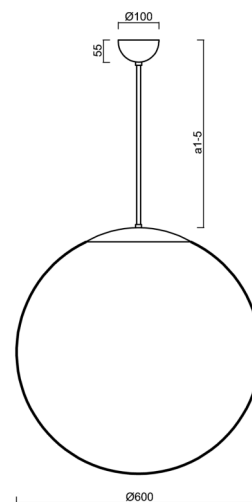

ISIS P5 PM

Kód produktu: ISI60500

Typ: LED-5L07E1050Z11/PM5/a1 B 4K##

Krátký popis svítidla: Bílé závěsné LED svítidlo ON/OFF a PMMA stínidlo.

Technické

Typy svítidel	Klasické on/off
Typ montáže	závěsné - tyč
Materiál základny	ocel
Materiál stínidla	lesklý polymethylmetakrylát
Barva základny	bílá Ral9003
Barva stínidla	bílá
Držení stínidla	ocelový držák
Umístění montáže	strop
Šířka	600 mm
Délka	600 mm
Výška	600 mm
Průměr	ø 600 mm
Délka závěsu	200 mm
Montážní otvor	není
Kabelový vstup	není
Energetická třída	D
Rázová pevnost	IK06
Provozní teplota	od -20°C do +30°C

Elektrické

Příkon	48 W
Stupeň krytí	IP40
Objímka	LED modul
Svorkovnice	není

Světelné

Světelný tok svítidla	7100 lm
Světelný tok zdroje	8070 lm
Měrný výkon	147 lm/W
Teplota	4000 K
Životnost LED L80/B10	100000 hod
CRI	Ra80
MacAdam	3
Fotobiologická bezpečnost svítidla dle EN 62471 (Blue light hazard)	Risk group 0

Eulum data pro výpočtové programy jsou k dispozici na www.osmont.cz.