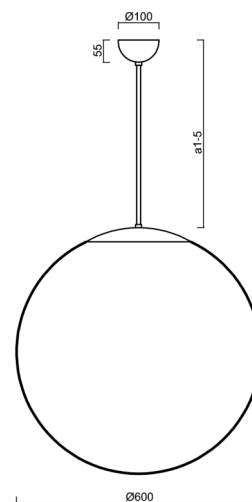

ISIS P5 PM

Kód produktu: ISI60045

Typ: LED-5L07E1050Z11/PM5/a1 NB DALI 3K##

Krátký popis svítidla: Nerez broušené závěsné LED svítidlo DALI a PMMA stínidlo.

Technické

Typy svítidel	Stmívatelné
Typ montáže	závěsné - tyč
Materiál základny	nerez ocel
Materiál stínidla	lesklý polymethylmetakrylát
Barva základny	nerez broušená
Barva stínidla	bílá
Držení stínidla	ocelový držák
Umístění montáže	strop
Šířka	600 mm
Délka	600 mm
Výška	600 mm
Průměr	ø 600 mm
Délka závěsu	200 mm
Montážní otvor	není
Kabelový vstup	není
Energetická třída	D
Rázová pevnost	IK06
Provozní teplota	od -20°C do +30°C

Elektrické

Příkon	48 W
Stupeň krytí	IP40
Objemka	LED modul
Svorkovnice	není
Počet svítidel na jistič B10A	14 ks
Počet svítidel na jistič B16A	23 ks
Počet svítidel na jistič C10A	23 ks
Počet svítidel na jistič C16A	38 ks

Světelné

Světelný tok svítidla	6810 lm
Světelný tok zdroje	7740 lm
Měrný výkon	141 lm/W
Teplota	3000 K
Životnost LED L80/B10	100000 hod
CRI	Ra80
MacAdam	3
Fotobiologická bezpečnost svítidla dle EN 62471 (Blue light hazard)	Risk group 0

Eulum data pro výpočtové programy jsou k dispozici na www.osmont.cz.