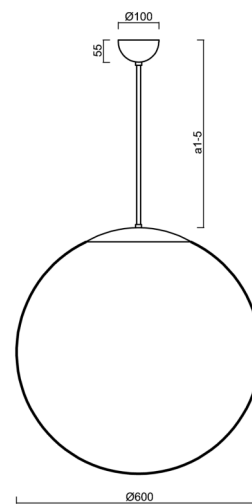

ISIS P5 PM

Kód produktu: ISI60041

Typ: LED-5L07E1050Z11/PM5/a2 NB 3K##

Krátký popis svítidla: Nerez broušené závěsné LED svítidlo ON/OFF a PMMA stínidlo.

Technické

Typy svítidel	Klasické on/off
Typ montáže	závěsné - tyč
Materiál základny	nerez ocel
Materiál stínidla	lesklý polymethylmetakrylát
Barva základny	nerez broušená
Barva stínidla	bílá
Držení stínidla	ocelový držák
Umístění montáže	strop
Šířka	600 mm
Délka	600 mm
Výška	600 mm
Průměr	ø 600 mm
Délka závěsu	400 mm
Montážní otvor	není
Kabelový vstup	není
Energetická třída	D
Rázová pevnost	IK06
Provozní teplota	od -20°C do +30°C

Elektrické

Příkon	48 W
Stupeň krytí	IP40
Objímka	LED modul
Svorkovnice	není

Světelné

Světelný tok svítidla	6810 lm
Světelný tok zdroje	7740 lm
Měrný výkon	141 lm/W
Teplota	3000 K
Životnost LED L80/B10	100000 hod
CRI	Ra80
MacAdam	3
Fotobiologická bezpečnost svítidla dle EN 62471 (Blue light hazard)	Risk group 0

Eulum data pro výpočtové programy jsou k dispozici na www.osmont.cz.