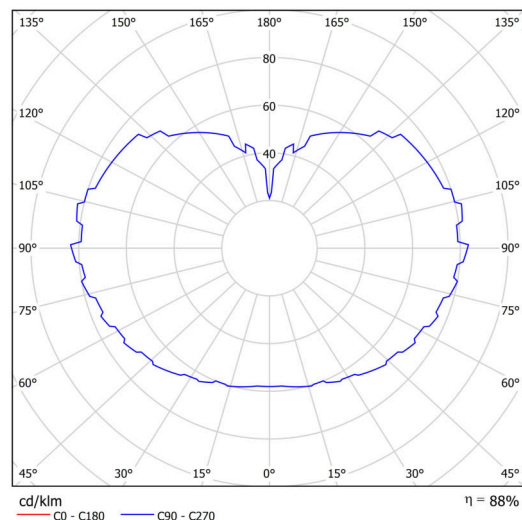

ISIS P5 PM

Kód produktu: ISI60041

Typ: LED-5L07E1050Z11/PM5/a2 NB 3K##

Krátký popis svítidla: Nerez broušené závěsné LED svítidlo ON/OFF a PMMA stínidlo.

Technické

Typy svítidel	Klasické on/off
Typ montáže	závěsné - tyč
Materiál základny	nerez ocel
Materiál stínidla	lesklý polymethylmetakrylát
Barva základny	nerez broušená
Barva stínidla	bílá
Držení stínidla	ocelový držák
Umístění montáže	strop
Šířka	600 mm
Délka	600 mm
Výška	600 mm
Průměr	ø 600 mm
Délka závěsu	400 mm
Montážní otvor	není
Kabelový vstup	není
Energetická třída	D
Rázová pevnost	IK06
Provozní teplota	od -20°C do +30°C

Elektrické

Příkon	48 W
Stupeň krytí	IP40
Objímka	LED modul
Svorkovnice	není

Světelné

Světelný tok svítidla	6810 lm
Světelný tok zdroje	7740 lm
Měrný výkon	141 lm/W
Teplota	3000 K
Životnost LED L80/B10	100000 hod
CRI	Ra80
MacAdam	3
Fotobiologická bezpečnost svítidla dle EN 62471 (Blue light hazard)	Risk group 0

Eulum data pro výpočtové programy jsou k dispozici na www.osmont.cz.