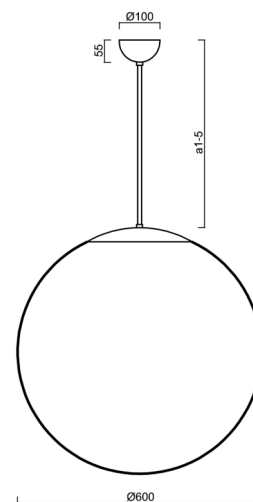

ISIS P5 PM

Kód produktu: ISI60040

Typ: LED-5L07E1050Z11/PM5/a1 NB 3K##

Krátký popis svítidla: Nerez broušené závěsné LED svítidlo ON/OFF a PMMA stínidlo.

Technické

Typy svítidel	Klasické on/off
Typ montáže	závěsné - tyč
Materiál základny	nerez ocel
Materiál stínidla	lesklý polymethylmetakrylát
Barva základny	nerez broušená
Barva stínidla	bílá
Držení stínidla	ocelový držák
Umístění montáže	strop
Šířka	600 mm
Délka	600 mm
Výška	600 mm
Průměr	ø 600 mm
Délka závěsu	200 mm
Montážní otvor	není
Kabelový vstup	není
Energetická třída	D
Rázová pevnost	IK06
Provozní teplota	od -20°C do +30°C

Elektrické

Příkon	48 W
Stupeň krytí	IP40
Objímka	LED modul
Svorkovnice	není

Světelné

Světelný tok svítidla	6810 lm
Světelný tok zdroje	7740 lm
Měrný výkon	141 lm/W
Teplota	3000 K
Životnost LED L80/B10	100000 hod
CRI	Ra80
MacAdam	3
Fotobiologická bezpečnost svítidla dle EN 62471 (Blue light hazard)	Risk group 0

Eulum data pro výpočtové programy jsou k dispozici na www.osmont.cz.