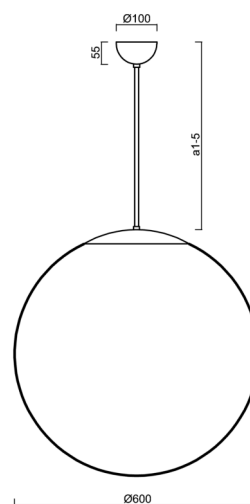

ISIS P5 PM

LED-5L07E1050Z11/PM5/a1 NL DALI 3K##

WWW.OSMONT.CZ

ISIS P5 PM

Kód produktu: ISI60035

Typ: LED-5L07E1050Z11/PM5/a1 NL DALI 3K##

Krátký popis svítidla: Nerez leštěné závěsné LED svítidlo DALI a PMMA stínidlo.

Technické

Typy svítidel	Stmívatelné
Typ montáže	závěsné - tyč
Materiál základny	nerez ocel
Materiál stínidla	lesklý polymethylmetakrylát
Barva základny	nerez leštěná
Barva stínidla	bílá
Držení stínidla	ocelový držák
Umístění montáže	strop
Šířka	600 mm
Délka	600 mm
Výška	600 mm
Průměr	ø 600 mm
Délka závěsu	200 mm
Montážní otvor	není
Kabelový vstup	není
Energetická třída	D
Rázová pevnost	IK06
Provozní teplota	od -20°C do +30°C