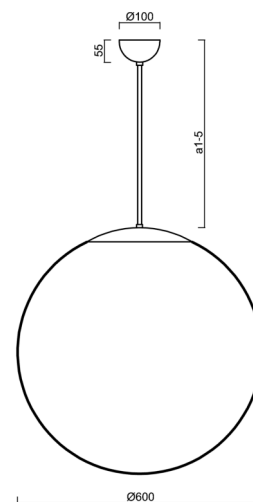

ISIS P5 PM

Kód produktu: ISI60032

Typ: LED-5L07E1050Z11/PM5/a3 NL 3K##

Krátký popis svítidla: Nerez leštěné závěsné LED svítidlo ON/OFF a PMMA stínidlo.

Technické

Typy svítidel	Klasické on/off
Typ montáže	závěsné - tyč
Materiál základny	nerez ocel
Materiál stínidla	lesklý polymethylmetakrylát
Barva základny	nerez leštěná
Barva stínidla	bílá
Držení stínidla	ocelový držák
Umístění montáže	strop
Šířka	600 mm
Délka	600 mm
Výška	600 mm
Průměr	ø 600 mm
Délka závěsu	600 mm
Montážní otvor	není
Kabelový vstup	není
Energetická třída	D
Rázová pevnost	IK06
Provozní teplota	od -20°C do +30°C

Elektrické

Příkon	48 W
Stupeň krytí	IP40
Objímka	LED modul
Svorkovnice	není

Světelné

Světelný tok svítidla	6810 lm
Světelný tok zdroje	7740 lm
Měrný výkon	141 lm/W
Teplota	3000 K
Životnost LED L80/B10	100000 hod
CRI	Ra80
MacAdam	3
Fotobiologická bezpečnost svítidla dle EN 62471 (Blue light hazard)	Risk group 0

Eulum data pro výpočtové programy jsou k dispozici na www.osmont.cz.