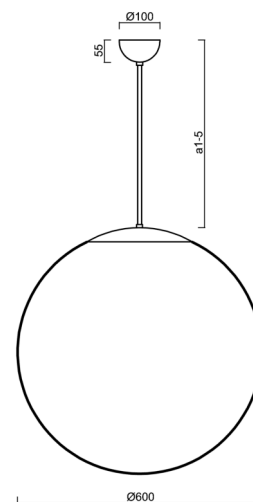

ISIS P5 PM

Kód produktu: ISI60031

Typ: LED-5L07E1050Z11/PM5/a2 NL 3K##

Krátký popis svítidla: Nerez leštěné závěsné LED svítidlo ON/OFF a PMMA stínidlo.

Technické

Typy svítidel	Klasické on/off
Typ montáže	závěsné - tyč
Materiál základny	nerez ocel
Materiál stínidla	lesklý polymethylmetakrylát
Barva základny	nerez leštěná
Barva stínidla	bílá
Držení stínidla	ocelový držák
Umístění montáže	strop
Šířka	600 mm
Délka	600 mm
Výška	600 mm
Průměr	ø 600 mm
Délka závěsu	400 mm
Montážní otvor	není
Kabelový vstup	není
Energetická třída	D
Rázová pevnost	IK06
Provozní teplota	od -20°C do +30°C

Elektrické

Příkon	48 W
Stupeň krytí	IP40
Objímka	LED modul
Svorkovnice	není

Světelné

Světelný tok svítidla	6810 lm
Světelný tok zdroje	7740 lm
Měrný výkon	141 lm/W
Teplota	3000 K
Životnost LED L80/B10	100000 hod
CRI	Ra80
MacAdam	3
Fotobiologická bezpečnost svítidla dle EN 62471 (Blue light hazard)	Risk group 0

Eulum data pro výpočtové programy jsou k dispozici na www.osmont.cz.