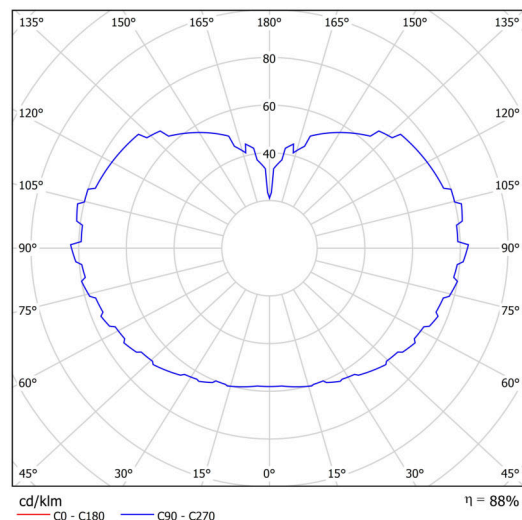

ISIS P5 PM

Kód produktu: ISI60030

Typ: LED-5L07E1050Z11/PM5/a1 NL 3K##

Krátký popis svítidla: Nerez leštěné závěsné LED svítidlo ON/OFF a PMMA stínidlo. Tyčový závěs o délce 20 cm.

Technické

Typy svítidel	Klasické on/off
Typ montáže	závěsné - tyč
Materiál základny	nerez ocel
Materiál stínidla	lesklý polymethylmetakrylát
Barva základny	nerez leštěná
Barva stínidla	bílá
Držení stínidla	ocelový držák
Umístění montáže	strop
Šířka	600 mm
Délka	600 mm
Výška	600 mm
Průměr	ø 600 mm
Délka závěsu	200 mm
Montážní otvor	není
Kabelový vstup	není
Energetická třída	D
Rázová pevnost	IK06
Provozní teplota	od -20°C do +30°C

Elektrické

Příkon	48 W
Stupeň krytí	IP40
Objímka	LED modul
Svorkovnice	není

Světelné

Světelný tok svítidla	6810 lm
Světelný tok zdroje	7740 lm
Měrný výkon	141 lm/W
Teplota	3000 K
Životnost LED L80/B10	100000 hod
CRI	Ra80
MacAdam	3
Fotobiologická bezpečnost svítidla dle EN 62471 (Blue light hazard)	Risk group 0

Eulum data pro výpočtové programy jsou k dispozici na www.osmont.cz.