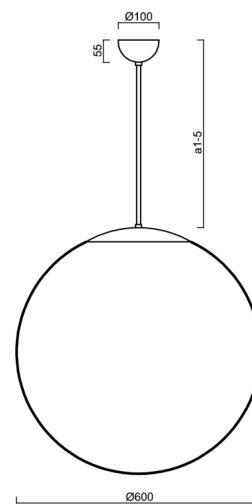

ISIS P5 PM

Kód produktu: ISI60030

Typ: LED-5L07E1050Z11/PM5/a1 NL 3K##

Krátký popis svítidla: Nerez leštěné závěsné LED svítidlo ON/OFF a PMMA stínidlo. Tyčový závěs o délce 20 cm.

Technické

Typy svítidel	Klasické on/off
Typ montáže	závěsné - tyč
Materiál základny	nerez ocel
Materiál stínidla	lesklý polymethylmetakrylát
Barva základny	nerez leštěná
Barva stínidla	bílá
Držení stínidla	ocelový držák
Umístění montáže	strop
Šířka	600 mm
Délka	600 mm
Výška	600 mm
Průměr	ø 600 mm
Délka závěsu	200 mm
Montážní otvor	není
Kabelový vstup	není
Energetická třída	D
Rázová pevnost	IK06
Provozní teplota	od -20°C do +30°C

Elektrické

Příkon	48 W
Stupeň krytí	IP40
Objímka	LED modul
Svorkovnice	není

Světelné

Světelný tok svítidla	6810 lm
Světelný tok zdroje	7740 lm
Měrný výkon	141 lm/W
Teplota	3000 K
Životnost LED L80/B10	100000 hod
CRI	Ra80
MacAdam	3
Fotobiologická bezpečnost svítidla dle EN 62471 (Blue light hazard)	Risk group 0

Eulum data pro výpočtové programy jsou k dispozici na www.osmont.cz.