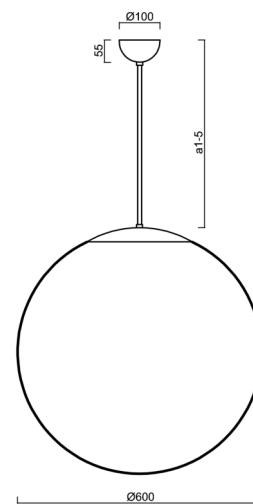

ISIS P5 PM

Kód produktu: ISI60030

Typ: LED-5L07E1050Z11/PM5/a1 NL 3K##

Krátký popis svítidla: Nerez leštěné závěsné LED svítidlo ON/OFF a PMMA stínidlo.

Technické

Typy svítidel	Klasické on/off
Typ montáže	závěsné - tyč
Materiál základny	nerez ocel
Materiál stínidla	lesklý polymethylmetakrylát
Barva základny	nerez leštěná
Barva stínidla	bílá
Držení stínidla	ocelový držák
Umístění montáže	strop
Šířka	600 mm
Délka	600 mm
Výška	600 mm
Průměr	ø 600 mm
Délka závěsu	200 mm
Montážní otvor	není
Kabelový vstup	není
Energetická třída	D
Rázová pevnost	IK06
Provozní teplota	od -20°C do +30°C

Elektrické

Příkon	48 W
Stupeň krytí	IP40
Objímka	LED modul
Svorkovnice	není

Světelné

Světelný tok svítidla	6810 lm
Světelný tok zdroje	7740 lm
Měrný výkon	141 lm/W
Teplota	3000 K
Životnost LED L80/B10	100000 hod
CRI	Ra80
MacAdam	3
Fotobiologická bezpečnost svítidla dle EN 62471 (Blue light hazard)	Risk group 0

Eulum data pro výpočtové programy jsou k dispozici na www.osmont.cz.