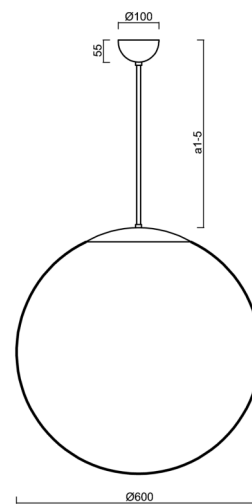

ISIS P5 PM

Kód produktu: ISI60021

Typ: LED-5L07E1050Z11/PM5/a2 MS 3K##

Krátký popis svítidla: Mosazné závěsné LED svítidlo ON/OFF a PMMA stínidlo.

Technické

Typy svítidel	Klasické on/off
Typ montáže	závěsné - tyč
Materiál základny	Mosaz
Materiál stínidla	lesklý polymethylmetakrylát
Barva základny	mosaz leštěná
Barva stínidla	bílá
Držení stínidla	ocelový držák
Umístění montáže	strop
Šířka	600 mm
Délka	600 mm
Výška	600 mm
Průměr	ø 600 mm
Délka závěsu	400 mm
Montážní otvor	není
Kabelový vstup	není
Energetická třída	D
Rázová pevnost	IK06
Provozní teplota	od -20°C do +30°C

Elektrické

Příkon	48 W
Stupeň krytí	IP40
Objímka	LED modul
Svorkovnice	není

Světelné

Světelný tok svítidla	6810 lm
Světelný tok zdroje	7740 lm
Měrný výkon	141 lm/W
Teplota	3000 K
Životnost LED L80/B10	100000 hod
CRI	Ra80
MacAdam	3
Fotobiologická bezpečnost svítidla dle EN 62471 (Blue light hazard)	Risk group 0

Eulum data pro výpočtové programy jsou k dispozici na www.osmont.cz.