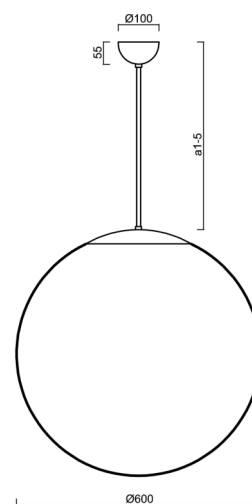

ISIS P5 PM

Kód produktu: ISI60020

Typ: LED-5L07E1050Z11/PM5/a1 MS 3K##

Krátký popis svítidla: Mosazné závěsné LED svítidlo ON/OFF a PMMA stínidlo.

Technické

Typy svítidel	Klasické on/off
Typ montáže	závěsné - tyč
Materiál základny	Mosaz
Materiál stínidla	lesklý polymethylmetakrylát
Barva základny	mosaz leštěná
Barva stínidla	bílá
Držení stínidla	ocelový držák
Umístění montáže	strop
Šířka	600 mm
Délka	600 mm
Výška	600 mm
Průměr	ø 600 mm
Délka závěsu	200 mm
Montážní otvor	není
Kabelový vstup	není
Energetická třída	D
Rázová pevnost	IK06
Provozní teplota	od -20°C do +30°C

Elektrické

Příkon	48 W
Stupeň krytí	IP40
Objímka	LED modul
Svorkovnice	není

Světelné

Světelný tok svítidla	6810 lm
Světelný tok zdroje	7740 lm
Měrný výkon	141 lm/W
Teplota	3000 K
Životnost LED L80/B10	100000 hod
CRI	Ra80
MacAdam	3
Fotobiologická bezpečnost svítidla dle EN 62471 (Blue light hazard)	Risk group 0

Eulum data pro výpočtové programy jsou k dispozici na www.osmont.cz.