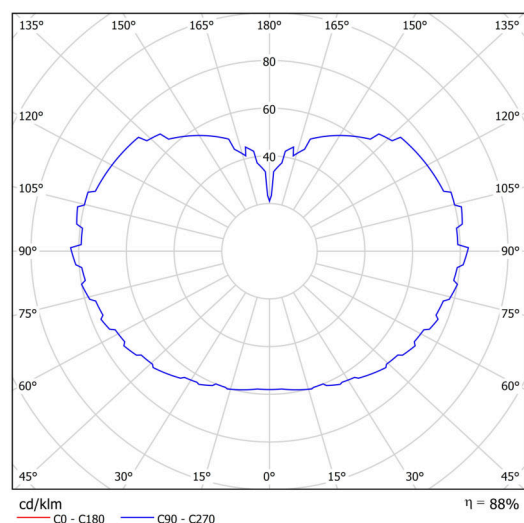

ISIS P5 PM

Kód produktu: ISI60020

Typ: LED-5L07E1050Z11/PM5/a1 MS 3K##

Krátký popis svítidla: Mosazné závěsné LED svítidlo ON/OFF a PMMA stínidlo.

Technické

Typy svítidel	Klasické on/off
Typ montáže	závěsné - tyč
Materiál základny	Mosaz
Materiál stínidla	lesklý polymethylmetakrylát
Barva základny	mosaz leštěná
Barva stínidla	bílá
Držení stínidla	ocelový držák
Umístění montáže	strop
Šířka	600 mm
Délka	600 mm
Výška	600 mm
Průměr	ø 600 mm
Délka závěsu	200 mm
Montážní otvor	není
Kabelový vstup	není
Energetická třída	D
Rázová pevnost	IK06
Provozní teplota	od -20°C do +30°C

Elektrické

Příkon	48 W
Stupeň krytí	IP40
Objímka	LED modul
Svorkovnice	není

Světelné

Světelný tok svítidla	6810 lm
Světelný tok zdroje	7740 lm
Měrný výkon	141 lm/W
Teplota	3000 K
Životnost LED L80/B10	100000 hod
CRI	Ra80
MacAdam	3
Fotobiologická bezpečnost svítidla dle EN 62471 (Blue light hazard)	Risk group 0

Eulum data pro výpočtové programy jsou k dispozici na www.osmont.cz.