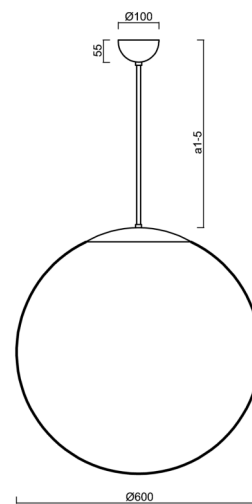

ISIS P5 PM

Kód produktu: ISI60020

Typ: LED-5L07E1050Z11/PM5/a1 MS 3K##

Krátký popis svítidla: Mosazné závěsné LED svítidlo ON/OFF a PMMA stínidlo. Tyčový závěs o délce 20 cm.

Technické

Typy svítidel	Klasické on/off
Typ montáže	závěsné - tyč
Materiál základny	Mosaz
Materiál stínidla	lesklý polymethylmetakrylát
Barva základny	mosaz leštěná
Barva stínidla	bílá
Držení stínidla	ocelový držák
Umístění montáže	strop
Šířka	600 mm
Délka	600 mm
Výška	600 mm
Průměr	ø 600 mm
Délka závěsu	200 mm
Montážní otvor	není
Kabelový vstup	není
Energetická třída	D
Rázová pevnost	IK06
Provozní teplota	od -20°C do +30°C

Elektrické

Příkon	48 W
Stupeň krytí	IP40
Objímka	LED modul
Svorkovnice	není

Světelné

Světelný tok svítidla	6810 lm
Světelný tok zdroje	7740 lm
Měrný výkon	141 lm/W
Teplota	3000 K
Životnost LED L80/B10	100000 hod
CRI	Ra80
MacAdam	3
Fotobiologická bezpečnost svítidla dle EN 62471 (Blue light hazard)	Risk group 0

Eulum data pro výpočtové programy jsou k dispozici na www.osmont.cz.