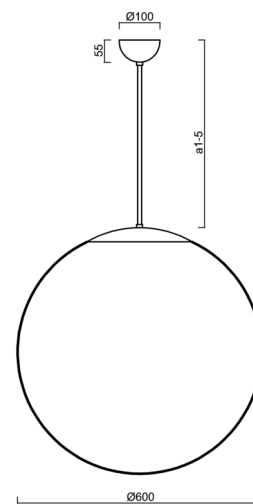

ISIS P5 PM

Kód produktu: ISI60018

Typ: LED-5L07E1050Z11/PM5/a4 C DALI 3K##

Krátký popis svítidla: Černé závěsné LED svítidlo DALI a PMMA stínidlo.

Technické

Typy svítidel	Stmívatelné
Typ montáže	závěsné - tyč
Materiál základny	ocel
Materiál stínidla	lesklý polymethylmetakrylát
Barva základny	černá Ral9005
Barva stínidla	bílá
Držení stínidla	ocelový držák
Umístění montáže	strop
Šířka	600 mm
Délka	600 mm
Výška	600 mm
Průměr	ø 600 mm
Délka závěsu	800 mm
Montážní otvor	není
Kabelový vstup	není
Energetická třída	D
Rázová pevnost	IK06
Provozní teplota	od -20°C do +30°C

Elektrické

Příkon	48 W
Stupeň krytí	IP40
Objemka	LED modul
Svorkovnice	není
Počet svítidel na jistič B10A	14 ks
Počet svítidel na jistič B16A	23 ks
Počet svítidel na jistič C10A	23 ks
Počet svítidel na jistič C16A	38 ks

Světelné

Světelný tok svítidla	6810 lm
Světelný tok zdroje	7740 lm
Měrný výkon	141 lm/W
Teplota	3000 K
Životnost LED L80/B10	100000 hod
CRI	Ra80
MacAdam	3
Fotobiologická bezpečnost svítidla dle EN 62471 (Blue light hazard)	Risk group 0

Eulum data pro výpočtové programy jsou k dispozici na www.osmont.cz.