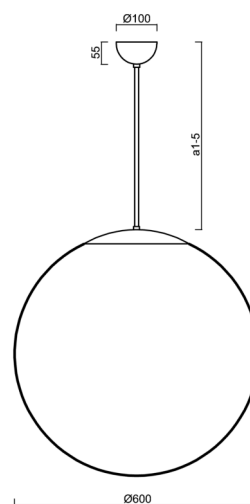

ISIS P5 PM

LED-5L07E1050Z11/PM5/a3 C DALI 3K##

WWW.OSMONT.CZ

ISIS P5 PM

Kód produktu: ISI60017

Typ: LED-5L07E1050Z11/PM5/a3 C DALI 3K##

Krátký popis svítidla: Černé závěsné LED svítidlo DALI a PMMA stínidlo.

Technické

Typy svítidel	Stmívatelné
Typ montáže	závěsné - tyč
Materiál základny	ocel
Materiál stínidla	lesklý polymethylmetakrylát
Barva základny	černá Ral9005
Barva stínidla	bílá
Držení stínidla	ocelový držák
Umístění montáže	strop
Šířka	600 mm
Délka	600 mm
Výška	600 mm
Průměr	ø 600 mm
Délka závěsu	600 mm
Montážní otvor	není
Kabelový vstup	není
Energetická třída	D
Rázová pevnost	IK06
Provozní teplota	od -20°C do +30°C