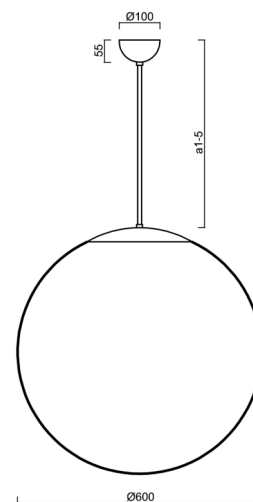

ISIS P5 PM

Kód produktu: ISI60014

Typ: LED-5L07E1050Z11/PM5/a5 C 3K##

Krátký popis svítidla: Černé závěsné LED svítidlo ON/OFF a PMMA stínidlo.

Technické

Typy svítidel	Klasické on/off
Typ montáže	závěsné - tyč
Materiál základny	ocel
Materiál stínidla	lesklý polymethylmetakrylát
Barva základny	černá Ral9005
Barva stínidla	bílá
Držení stínidla	ocelový držák
Umístění montáže	strop
Šířka	600 mm
Délka	600 mm
Výška	600 mm
Průměr	ø 600 mm
Délka závěsu	1000 mm
Montážní otvor	není
Kabelový vstup	není
Energetická třída	D
Rázová pevnost	IK06
Provozní teplota	od -20°C do +30°C

Elektrické

Příkon	48 W
Stupeň krytí	IP40
Objímka	LED modul
Svorkovnice	není

Světelné

Světelný tok svítidla	6810 lm
Světelný tok zdroje	7740 lm
Měrný výkon	141 lm/W
Teplota	3000 K
Životnost LED L80/B10	100000 hod
CRI	Ra80
MacAdam	3
Fotobiologická bezpečnost svítidla dle EN 62471 (Blue light hazard)	Risk group 0

Eulum data pro výpočtové programy jsou k dispozici na www.osmont.cz.