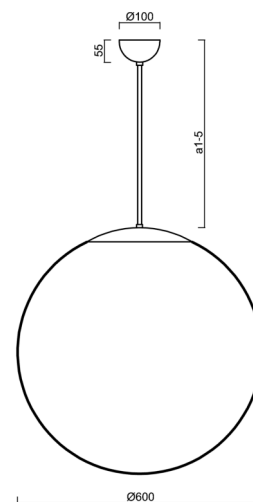

ISIS P5 PM

Kód produktu: ISI60013

Typ: LED-5L07E1050Z11/PM5/a4 C 3K##

Krátký popis svítidla: Černé závěsné LED svítidlo ON/OFF a PMMA stínidlo.

Technické

Typy svítidel	Klasické on/off
Typ montáže	závěsné - tyč
Materiál základny	ocel
Materiál stínidla	lesklý polymethylmetakrylát
Barva základny	černá Ral9005
Barva stínidla	bílá
Držení stínidla	ocelový držák
Umístění montáže	strop
Šířka	600 mm
Délka	600 mm
Výška	600 mm
Průměr	ø 600 mm
Délka závěsu	800 mm
Montážní otvor	není
Kabelový vstup	není
Energetická třída	D
Rázová pevnost	IK06
Provozní teplota	od -20°C do +30°C

Elektrické

Příkon	48 W
Stupeň krytí	IP40
Objímka	LED modul
Svorkovnice	není

Světelné

Světelný tok svítidla	6810 lm
Světelný tok zdroje	7740 lm
Měrný výkon	141 lm/W
Teplota	3000 K
Životnost LED L80/B10	100000 hod
CRI	Ra80
MacAdam	3
Fotobiologická bezpečnost svítidla dle EN 62471 (Blue light hazard)	Risk group 0

Eulum data pro výpočtové programy jsou k dispozici na www.osmont.cz.