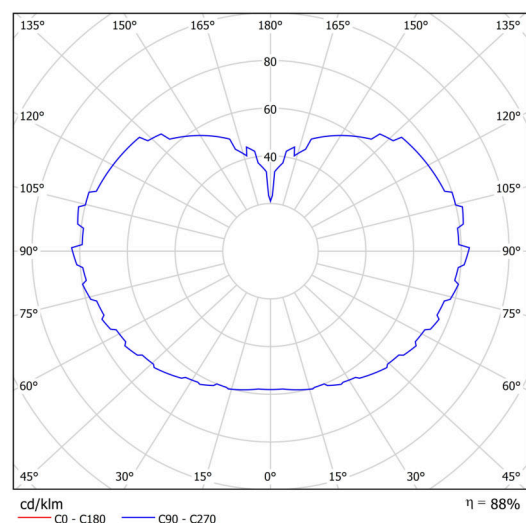

ISIS P5 PM

Kód produktu: ISI60013

Typ: LED-5L07E1050Z11/PM5/a4 C 3K##

Krátký popis svítidla: Černé závěsné LED svítidlo ON/OFF a PMMA stínidlo.

Technické

Typy svítidel	Klasické on/off
Typ montáže	závěsné - tyč
Materiál základny	ocel
Materiál stínidla	lesklý polymethylmetakrylát
Barva základny	černá Ral9005
Barva stínidla	bílá
Držení stínidla	ocelový držák
Umístění montáže	strop
Šířka	600 mm
Délka	600 mm
Výška	600 mm
Průměr	ø 600 mm
Délka závěsu	800 mm
Montážní otvor	není
Kabelový vstup	není
Energetická třída	D
Rázová pevnost	IK06
Provozní teplota	od -20°C do +30°C

Elektrické

Příkon	48 W
Stupeň krytí	IP40
Objímka	LED modul
Svorkovnice	není

Světelné

Světelný tok svítidla	6810 lm
Světelný tok zdroje	7740 lm
Měrný výkon	141 lm/W
Teplota	3000 K
Životnost LED L80/B10	100000 hod
CRI	Ra80
MacAdam	3
Fotobiologická bezpečnost svítidla dle EN 62471 (Blue light hazard)	Risk group 0

Eulum data pro výpočtové programy jsou k dispozici na www.osmont.cz.