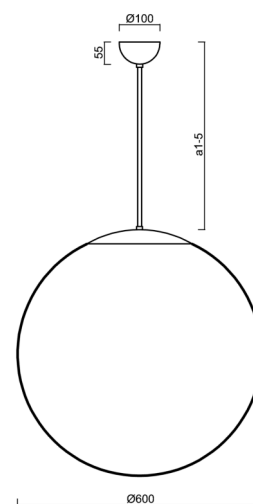

ISIS P5 PM

Kód produktu: ISI60012

Typ: LED-5L07E1050Z11/PM5/a3 C 3K##

Krátký popis svítidla: Černé závěsné LED svítidlo ON/OFF a PMMA stínidlo.

Technické

Typy svítidel	Klasické on/off
Typ montáže	závěsné - tyč
Materiál základny	ocel
Materiál stínidla	lesklý polymethylmetakrylát
Barva základny	černá Ral9005
Barva stínidla	bílá
Držení stínidla	ocelový držák
Umístění montáže	strop
Šířka	600 mm
Délka	600 mm
Výška	600 mm
Průměr	ø 600 mm
Délka závěsu	600 mm
Montážní otvor	není
Kabelový vstup	není
Energetická třída	D
Rázová pevnost	IK06
Provozní teplota	od -20°C do +30°C

Elektrické

Příkon	48 W
Stupeň krytí	IP40
Objímka	LED modul
Svorkovnice	není

Světelné

Světelný tok svítidla	6810 lm
Světelný tok zdroje	7740 lm
Měrný výkon	141 lm/W
Teplota	3000 K
Životnost LED L80/B10	100000 hod
CRI	Ra80
MacAdam	3
Fotobiologická bezpečnost svítidla dle EN 62471 (Blue light hazard)	Risk group 0

Eulum data pro výpočtové programy jsou k dispozici na www.osmont.cz.