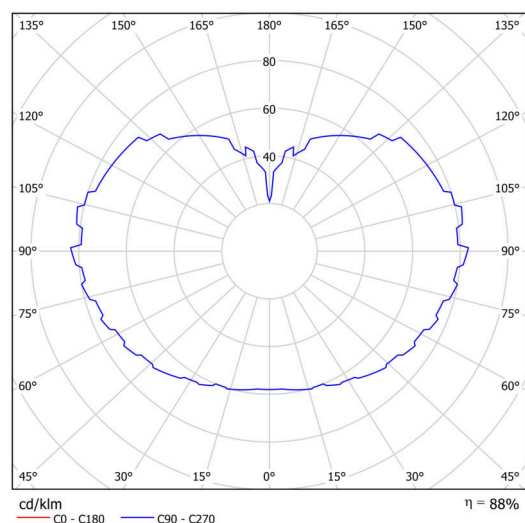

ISIS P5 PM

Kód produktu: ISI60012

Typ: LED-5L07E1050Z11/PM5/a3 C 3K##

Krátký popis svítidla: Černé závěsné LED svítidlo ON/OFF a PMMA stínidlo.

Technické

Typy svítidel	Klasické on/off
Typ montáže	závěsné - tyč
Materiál základny	ocel
Materiál stínidla	lesklý polymethylmetakrylát
Barva základny	černá Ral9005
Barva stínidla	bílá
Držení stínidla	ocelový držák
Umístění montáže	strop
Šířka	600 mm
Délka	600 mm
Výška	600 mm
Průměr	ø 600 mm
Délka závěsu	600 mm
Montážní otvor	není
Kabelový vstup	není
Energetická třída	D
Rázová pevnost	IK06
Provozní teplota	od -20°C do +30°C

Elektrické

Příkon	48 W
Stupeň krytí	IP40
Objímka	LED modul
Svorkovnice	není

Světelné

Světelný tok svítidla	6810 lm
Světelný tok zdroje	7740 lm
Měrný výkon	141 lm/W
Teplota	3000 K
Životnost LED L80/B10	100000 hod
CRI	Ra80
MacAdam	3
Fotobiologická bezpečnost svítidla dle EN 62471 (Blue light hazard)	Risk group 0

Eulum data pro výpočtové programy jsou k dispozici na www.osmont.cz.