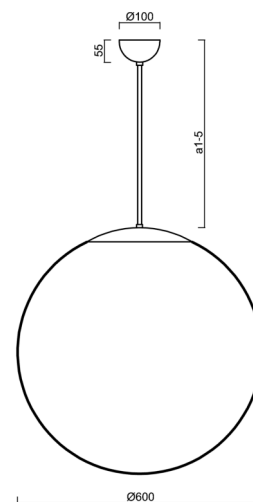

ISIS P5 PM

Kód produktu: ISI60011

Typ: LED-5L07E1050Z11/PM5/a2 C 3K##

Krátký popis svítidla: Černé závěsné LED svítidlo ON/OFF a PMMA stínidlo.

Technické

Typy svítidel	Klasické on/off
Typ montáže	závěsné - tyč
Materiál základny	ocel
Materiál stínidla	lesklý polymethylmetakrylát
Barva základny	černá Ral9005
Barva stínidla	bílá
Držení stínidla	ocelový držák
Umístění montáže	strop
Šířka	600 mm
Délka	600 mm
Výška	600 mm
Průměr	ø 600 mm
Délka závěsu	400 mm
Montážní otvor	není
Kabelový vstup	není
Energetická třída	D
Rázová pevnost	IK06
Provozní teplota	od -20°C do +30°C

Elektrické

Příkon	48 W
Stupeň krytí	IP40
Objímka	LED modul
Svorkovnice	není

Světelné

Světelný tok svítidla	6810 lm
Světelný tok zdroje	7740 lm
Měrný výkon	141 lm/W
Teplota	3000 K
Životnost LED L80/B10	100000 hod
CRI	Ra80
MacAdam	3
Fotobiologická bezpečnost svítidla dle EN 62471 (Blue light hazard)	Risk group 0

Eulum data pro výpočtové programy jsou k dispozici na www.osmont.cz.