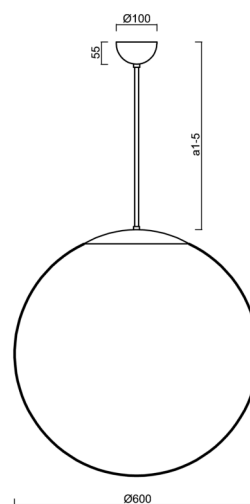

ISIS P5 PM

LED-5L07E1050Z11/PM5/a4 B DALI 3K##

WWW.OSMONT.CZ

ISIS P5 PM

Kód produktu: ISI60008

Typ: LED-5L07E1050Z11/PM5/a4 B DALI 3K##

Krátký popis svítidla: Bílé závěsné LED svítidlo DALI a PMMA stínidlo.

Technické

Typy svítidel	Stmívatelné
Typ montáže	závěsné - tyč
Materiál základny	ocel
Materiál stínidla	lesklý polymethylmetakrylát
Barva základny	bílá Ral9003
Barva stínidla	bílá
Držení stínidla	ocelový držák
Umístění montáže	strop
Šířka	600 mm
Délka	600 mm
Výška	600 mm
Průměr	ø 600 mm
Délka závěsu	800 mm
Montážní otvor	není
Kabelový vstup	není
Energetická třída	D
Rázová pevnost	IK06
Provozní teplota	od -20°C do +30°C