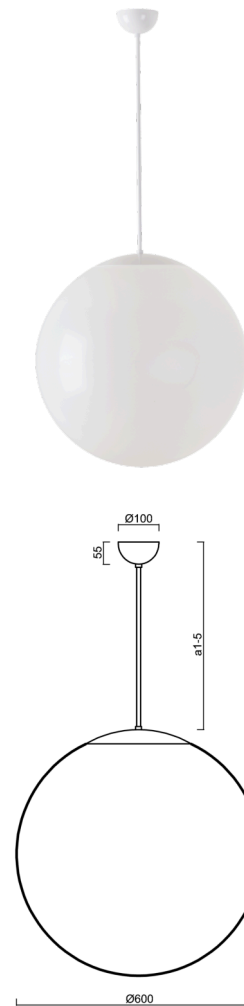

ISIS P5 PM

LED-5L07E1050Z11/PM5/a1 B DALI 3K##

WWW.OSMONT.CZ

ISIS P5 PM

Kód produktu: ISI60005

Typ: LED-5L07E1050Z11/PM5/a1 B DALI 3K##

Krátký popis svítidla: Bílé závěsné LED svítidlo DALI a PMMA stínidlo.

Technické

Typy svítidel	Stmívatelné
Typ montáže	závěsné - tyč
Materiál základny	ocel
Materiál stínidla	lesklý polymethylmetakrylát
Barva základny	bílá Ral9003
Barva stínidla	bílá
Držení stínidla	ocelový držák
Umístění montáže	strop
Šířka	600 mm
Délka	600 mm
Výška	600 mm
Průměr	ø 600 mm
Délka závěsu	200 mm
Montážní otvor	není
Kabelový vstup	není
Energetická třída	D
Rázová pevnost	IK06
Provozní teplota	od -20°C do +30°C