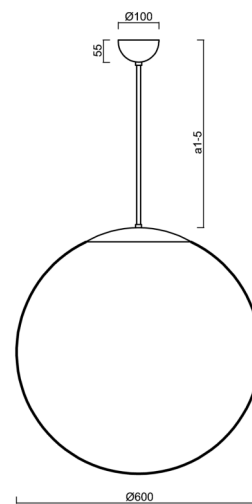

ISIS P5 PM

Kód produktu: ISI60003

Typ: LED-5L07E1050Z11/PM5/a4 B 3K##

Krátký popis svítidla: Bílé závěsné LED svítidlo ON/OFF a PMMA stínidlo.

Technické

Typy svítidel	Klasické on/off
Typ montáže	závěsné - tyč
Materiál základny	ocel
Materiál stínidla	lesklý polymethylmetakrylát
Barva základny	bílá Ral9003
Barva stínidla	bílá
Držení stínidla	ocelový držák
Umístění montáže	strop
Šířka	600 mm
Délka	600 mm
Výška	600 mm
Průměr	ø 600 mm
Délka závěsu	800 mm
Montážní otvor	není
Kabelový vstup	není
Energetická třída	D
Rázová pevnost	IK06
Provozní teplota	od -20°C do +30°C

Elektrické

Příkon	48 W
Stupeň krytí	IP40
Objímka	LED modul
Svorkovnice	není

Světelné

Světelný tok svítidla	6810 lm
Světelný tok zdroje	7740 lm
Měrný výkon	141 lm/W
Teplota	3000 K
Životnost LED L80/B10	100000 hod
CRI	Ra80
MacAdam	3
Fotobiologická bezpečnost svítidla dle EN 62471 (Blue light hazard)	Risk group 0

Eulum data pro výpočtové programy jsou k dispozici na www.osmont.cz.