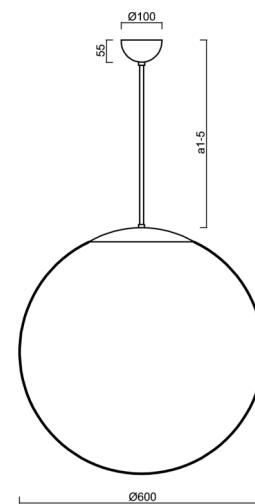

ISIS P5 PM

Kód produktu: ISI60002

Typ: LED-5L07E1050Z11/PM5/a3 B 3K##

Krátký popis svítidla: Bílé závěsné LED svítidlo ON/OFF a PMMA stínidlo.

Technické

Typy svítidel	Klasické on/off
Typ montáže	závěsné - tyč
Materiál základny	ocel
Materiál stínidla	lesklý polymethylmetakrylát
Barva základny	bílá Ral9003
Barva stínidla	bílá
Držení stínidla	ocelový držák
Umístění montáže	strop
Šířka	600 mm
Délka	600 mm
Výška	600 mm
Průměr	ø 600 mm
Délka závěsu	600 mm
Montážní otvor	není
Kabelový vstup	není
Energetická třída	D
Rázová pevnost	IK06
Provozní teplota	od -20°C do +30°C

Elektrické

Příkon	48 W
Stupeň krytí	IP40
Objímka	LED modul
Svorkovnice	není

Světelné

Světelný tok svítidla	6810 lm
Světelný tok zdroje	7740 lm
Měrný výkon	141 lm/W
Teplota	3000 K
Životnost LED L80/B10	100000 hod
CRI	Ra80
MacAdam	3
Fotobiologická bezpečnost svítidla dle EN 62471 (Blue light hazard)	Risk group 0

Eulum data pro výpočtové programy jsou k dispozici na www.osmont.cz.