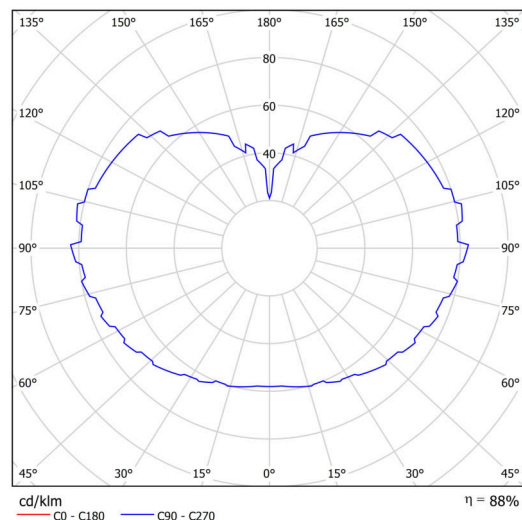

ISIS P5 PM

Kód produktu: ISI60001

Typ: LED-5L07E1050Z11/PM5/a2 B 3K##

Krátký popis svítidla: Bílé závěsné LED svítidlo ON/OFF a PMMA stínidlo.

Technické

Typy svítidel	Klasické on/off
Typ montáže	závěsné - tyč
Materiál základny	ocel
Materiál stínidla	lesklý polymethylmetakrylát
Barva základny	bílá Ral9003
Barva stínidla	bílá
Držení stínidla	ocelový držák
Umístění montáže	strop
Šířka	600 mm
Délka	600 mm
Výška	600 mm
Průměr	ø 600 mm
Délka závěsu	400 mm
Montážní otvor	není
Kabelový vstup	není
Energetická třída	D
Rázová pevnost	IK06
Provozní teplota	od -20°C do +30°C

Elektrické

Příkon	48 W
Stupeň krytí	IP40
Objímka	LED modul
Svorkovnice	není

Světelné

Světelný tok svítidla	6810 lm
Světelný tok zdroje	7740 lm
Měrný výkon	141 lm/W
Teplota	3000 K
Životnost LED L80/B10	100000 hod
CRI	Ra80
MacAdam	3
Fotobiologická bezpečnost svítidla dle EN 62471 (Blue light hazard)	Risk group 0

Eulum data pro výpočtové programy jsou k dispozici na www.osmont.cz.