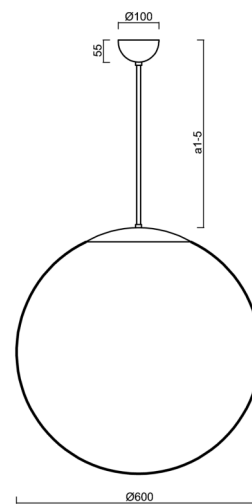

ISIS P5 PM

Kód produktu: ISI60001

Typ: LED-5L07E1050Z11/PM5/a2 B 3K##

Krátký popis svítidla: Bílé závěsné LED svítidlo ON/OFF a PMMA stínidlo.

Technické

Typy svítidel	Klasické on/off
Typ montáže	závěsné - tyč
Materiál základny	ocel
Materiál stínidla	lesklý polymethylmetakrylát
Barva základny	bílá Ral9003
Barva stínidla	bílá
Držení stínidla	ocelový držák
Umístění montáže	strop
Šířka	600 mm
Délka	600 mm
Výška	600 mm
Průměr	ø 600 mm
Délka závěsu	400 mm
Montážní otvor	není
Kabelový vstup	není
Energetická třída	D
Rázová pevnost	IK06
Provozní teplota	od -20°C do +30°C

Elektrické

Příkon	48 W
Stupeň krytí	IP40
Objímka	LED modul
Svorkovnice	není

Světelné

Světelný tok svítidla	6810 lm
Světelný tok zdroje	7740 lm
Měrný výkon	141 lm/W
Teplota	3000 K
Životnost LED L80/B10	100000 hod
CRI	Ra80
MacAdam	3
Fotobiologická bezpečnost svítidla dle EN 62471 (Blue light hazard)	Risk group 0

Eulum data pro výpočtové programy jsou k dispozici na www.osmont.cz.