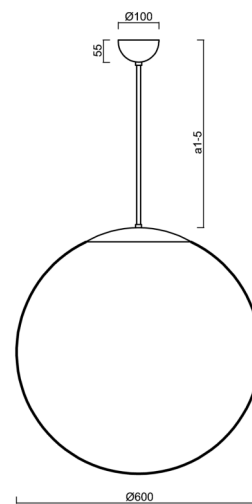

ISIS P5 PM

Kód produktu: ISI60000

Typ: LED-5L07E1050Z11/PM5/a1 B 3K##

Krátký popis svítidla: Bílé závěsné LED svítidlo ON/OFF a PMMA stínidlo.

Technické

Typy svítidel	Klasické on/off
Typ montáže	závěsné - tyč
Materiál základny	ocel
Materiál stínidla	lesklý polymethylmetakrylát
Barva základny	bílá Ral9003
Barva stínidla	bílá
Držení stínidla	ocelový držák
Umístění montáže	strop
Šířka	600 mm
Délka	600 mm
Výška	600 mm
Průměr	ø 600 mm
Délka závěsu	200 mm
Montážní otvor	není
Kabelový vstup	není
Energetická třída	D
Rázová pevnost	IK06
Provozní teplota	od -20°C do +30°C

Elektrické

Příkon	48 W
Stupeň krytí	IP40
Objímka	LED modul
Svorkovnice	není

Světelné

Světelný tok svítidla	6810 lm
Světelný tok zdroje	7740 lm
Měrný výkon	141 lm/W
Teplota	3000 K
Životnost LED L80/B10	100000 hod
CRI	Ra80
MacAdam	3
Fotobiologická bezpečnost svítidla dle EN 62471 (Blue light hazard)	Risk group 0

Eulum data pro výpočtové programy jsou k dispozici na www.osmont.cz.