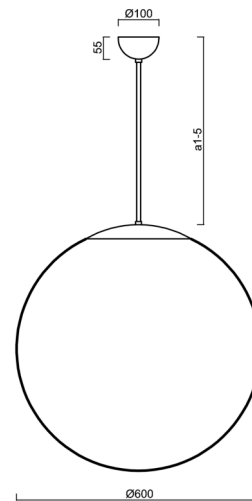

ISIS P5 PM

Kód produktu: ISI40016

Typ: Z11/3/PM5/a2 NL**

Krátký popis svítidla: Nerez leštěné závěsné žárovkové svítidlo ON/OFF a PMMA stínidlo.

Technické

Typy svítidel	Klasické on/off
Typ montáže	závěsné - tyč
Materiál základny	nerez ocel
Materiál stínidla	lesklý polymethylmetakrylát
Barva základny	nerez leštěná
Barva stínidla	bílá
Držení stínidla	ocelový držák
Umístění montáže	strop
Šířka	600 mm
Délka	600 mm
Výška	600 mm
Průměr	ø 600 mm
Délka závěsu	400 mm
Montážní otvor	není
Kabelový vstup	není
Rázová pevnost	IK06
Provozní teplota	od -20°C do +30°C

Elektrické

Příkon	3x25 W
Stupeň krytí	IP40
Objímka	E27
Svorkovnice	není

Světelné

Fotobiologická bezpečnost svítidla dle EN 62471 (Blue light hazard)	Risk group 0

Eulum data pro výpočtové programy jsou k dispozici na www.osmont.cz.