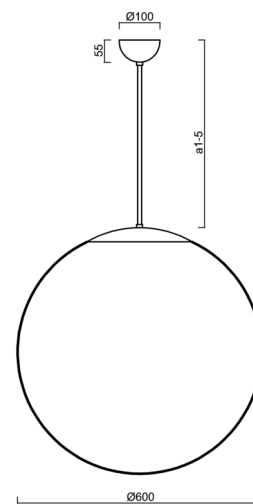

ISIS P5 PM

Kód produktu: ISI40015

Typ: Z11/3/PM5/a1 NL**

Krátký popis svítidla: Nerez leštěné závěsné žárovkové svítidlo ON/OFF a PMMA stínidlo.

Technické

Typy svítidel	Klasické on/off
Typ montáže	závěsné - tyč
Materiál základny	nerez ocel
Materiál stínidla	lesklý polymethylmetakrylát
Barva základny	nerez leštěná
Barva stínidla	bílá
Držení stínidla	ocelový držák
Umístění montáže	strop
Šířka	600 mm
Délka	600 mm
Výška	600 mm
Průměr	ø 600 mm
Délka závěsu	200 mm
Montážní otvor	není
Kabelový vstup	není
Rázová pevnost	IK06
Provozní teplota	od -20°C do +30°C

Elektrické

Příkon	3x25 W
Stupeň krytí	IP40
Objímka	E27
Svorkovnice	není

Světelné

Fotobiologická bezpečnost svítidla dle EN 62471 (Blue light hazard)	Risk group 0

Eulum data pro výpočtové programy jsou k dispozici na www.osmont.cz.