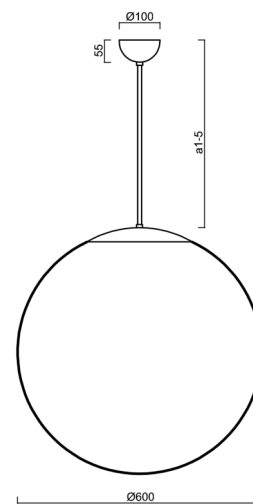

ISIS P5 PM

Kód produktu: ISI40008

Typ: Z11/3/PM5/a4 C**

Krátký popis svítidla: Černé závěsné žárovkové svítidlo ON/OFF a PMMA stínidlo.

Technické

Typy svítidel	Klasické on/off
Typ montáže	závěsné - tyč
Materiál základny	ocel
Materiál stínidla	lesklý polymethylmetakrylát
Barva základny	černá Ral9005
Barva stínidla	bílá
Držení stínidla	ocelový držák
Umístění montáže	strop
Šířka	600 mm
Délka	600 mm
Výška	600 mm
Průměr	ø 600 mm
Délka závěsu	800 mm
Montážní otvor	není
Kabelový vstup	není
Rázová pevnost	IK06
Provozní teplota	od -20°C do +30°C

Elektrické

Příkon	3x25 W
Stupeň krytí	IP40
Objímka	E27
Svorkovnice	není

Světelné

Fotobiologická bezpečnost svítidla dle EN 62471 (Blue light hazard)	Risk group 0

Eulum data pro výpočtové programy jsou k dispozici na www.osmont.cz.