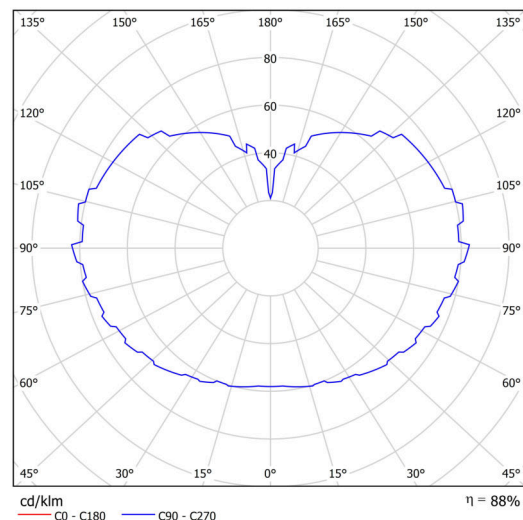

Typy svítidel	Klasické on/off
Typ montáže	závěsné - tyč
Materiál základny	ocel
Materiál stínidla	lesklý polymethylmetakrylát
Barva základny	černá Ral9005
Barva stínidla	bílá
Držení stínidla	ocelový držák
Umístění montáže	strop
Šířka	600 mm
Délka	600 mm
Výška	600 mm
Průměr	ø 600 mm
Délka závěsu	400 mm
Montážní otvor	není
Kabelový vstup	není
Rázová pevnost	IK06
Provozní teplota	od -20°C do +30°C

Elektrické

Příkon	3x25 W
Stupeň krytí	IP40
Objímka	E27
Svorkovnice	není

Světelné

Fotobiologická bezpečnost svítidla dle EN 62471 (Blue light hazard)	Risk group 0
---	--------------

Eulum data pro výpočtové programy jsou k dispozici na www.osmont.cz.