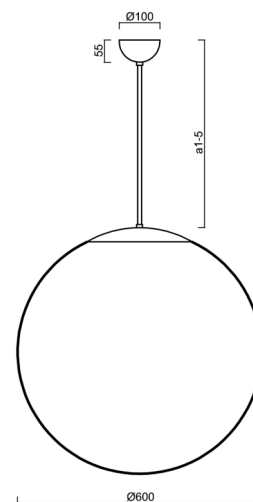

ISIS P5 PM

Kód produktu: ISI40006

Typ: Z11/3/PM5/a2 C**

Krátký popis svítidla: Černé závěsné žárovkové svítidlo ON/OFF a PMMA stínidlo.

Technické

Typy svítidel	Klasické on/off
Typ montáže	závěsné - tyč
Materiál základny	ocel
Materiál stínidla	lesklý polymethylmetakrylát
Barva základny	černá Ral9005
Barva stínidla	bílá
Držení stínidla	ocelový držák
Umístění montáže	strop
Šířka	600 mm
Délka	600 mm
Výška	600 mm
Průměr	ø 600 mm
Délka závěsu	400 mm
Montážní otvor	není
Kabelový vstup	není
Rázová pevnost	IK06
Provozní teplota	od -20°C do +30°C

Elektrické

Příkon	3x25 W
Stupeň krytí	IP40
Objímka	E27
Svorkovnice	není

Světelné

Fotobiologická bezpečnost svítidla dle EN 62471 (Blue light hazard)	Risk group 0

Eulum data pro výpočtové programy jsou k dispozici na www.osmont.cz.