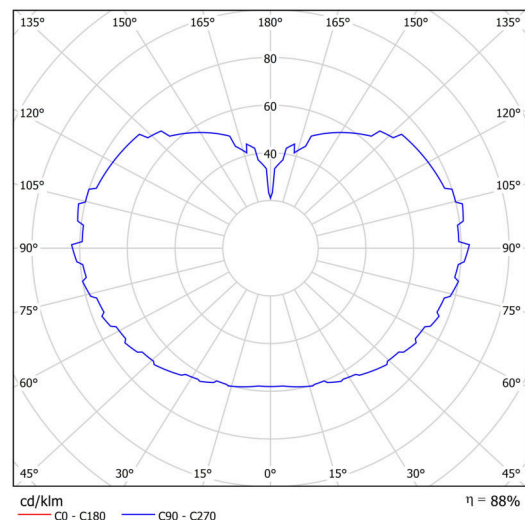

ISIS P5 PM

Kód produktu: ISI40005

Typ: Z11/3/PM5/a1 C**

Krátký popis svítidla: Černé závěsné žárovkové svítidlo ON/OFF a PMMA stínidlo.

Technické

Typy svítidel	Klasické on/off
Typ montáže	závěsné - tyč
Materiál základny	ocel
Materiál stínidla	lesklý polymethylmetakrylát
Barva základny	černá Ral9005
Barva stínidla	bílá
Držení stínidla	ocelový držák
Umístění montáže	strop
Šířka	600 mm
Délka	600 mm
Výška	600 mm
Průměr	ø 600 mm
Délka závěsu	200 mm
Montážní otvor	není
Kabelový vstup	není
Rázová pevnost	IK06
Provozní teplota	od -20°C do +30°C

Elektrické

Příkon	3x25 W
Stupeň krytí	IP40
Objímka	E27
Svorkovnice	není

Světelné

Fotobiologická bezpečnost svítidla dle EN 62471 (Blue light hazard)	Risk group 0

Eulum data pro výpočtové programy jsou k dispozici na www.osmont.cz.