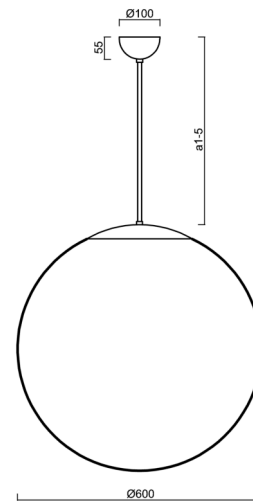

ISIS P5 PM

Kód produktu: ISI40005

Typ: Z11/3/PM5/a1 C**

Krátký popis svítidla: Černé závěsné žárovkové svítidlo ON/OFF a PMMA stínidlo.

Technické

Typy svítidel	Klasické on/off
Typ montáže	závěsné - tyč
Materiál základny	ocel
Materiál stínidla	lesklý polymethylmetakrylát
Barva základny	černá Ral9005
Barva stínidla	bílá
Držení stínidla	ocelový držák
Umístění montáže	strop
Šířka	600 mm
Délka	600 mm
Výška	600 mm
Průměr	ø 600 mm
Délka závěsu	200 mm
Montážní otvor	není
Kabelový vstup	není
Rázová pevnost	IK06
Provozní teplota	od -20°C do +30°C

Elektrické

Příkon	3x25 W
Stupeň krytí	IP40
Objímka	E27
Svorkovnice	není

Světelné

Fotobiologická bezpečnost svítidla dle EN 62471 (Blue light hazard)	Risk group 0

Eulum data pro výpočtové programy jsou k dispozici na www.osmont.cz.