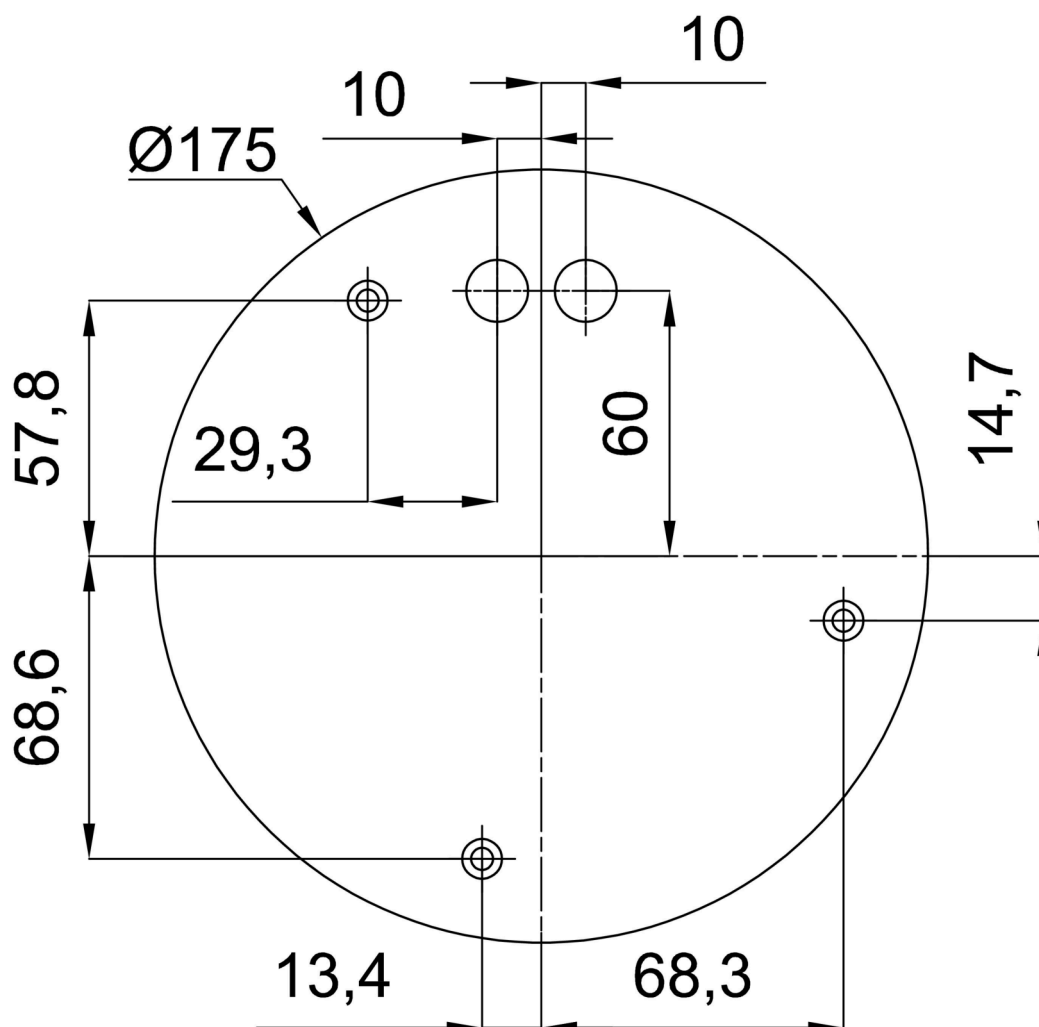

Logistické

EAN	8591728043193
Hmotnost NTT0	4.4 Kg
Hmotnost BTTO	6.3 Kg
Počet kartonů	2 ks
Objem balení	0.171 m³
Balení 1 šířka	0.52 m
Balení 1 délka	0.52 m
Balení 1 výška	0.53 m
Záruka*	60 měsíců

*U akumulátorů je poskytována záruka v délce 12 měsíců od data prodeje.

Montážní rozměry: