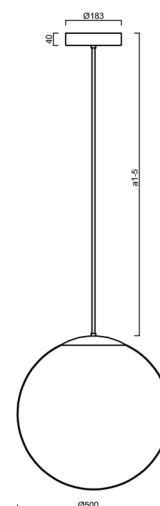

ISIS P4 PM-M HP

Kód produktu: IS170638

Typ: LED-5L08E950Z11/PM4M/a4 C 4K##

Krátký popis svítidla: Černé závěsné vysokovýkonné LED svítidlo ON/OFF a matované PMMA stínidlo. Tyčový závěs o délce 80 cm.

Technické

Typy svítidel	Klasické on/off
Typ montáže	závěsné - tyč
Materiál základny	ocel
Materiál stínidla	opálový polymethylmetakrylát
Barva základny	černá Ral9005
Barva stínidla	bílá
Držení stínidla	ocelový držák
Umístění montáže	strop
Šířka	500 mm
Délka	500 mm
Výška	500 mm
Průměr	ø 500 mm
Délka závěsu	800 mm
Montážní otvor	3xø5mm
Kabelový vstup	2xø16mm
Energetická třída	D
Rázová pevnost	IK06
Provozní teplota	od -20°C do +30°C

Elektrické

Příkon	59 W
Stupeň krytí	IP40
Objemka	LED modul
Svorkovnice	zacvakávací
Počet svítidel na jistič B10A	15 ks
Počet svítidel na jistič B16A	25 ks
Počet svítidel na jistič C10A	26 ks
Počet svítidel na jistič C16A	42 ks

Světelné

Světelný tok svítidla	8450 lm
Světelný tok zdroje	9600 lm
Měrný výkon	143 lm/W
Teplota	4000 K
Životnost LED L80/B10	100000 hod
CRI	Ra80
MacAdam	3
Fotobiologická bezpečnost svítidla dle EN 62471 (Blue light hazard)	Risk group 0

Eulum data pro výpočtové programy jsou k dispozici na www.osmont.cz.