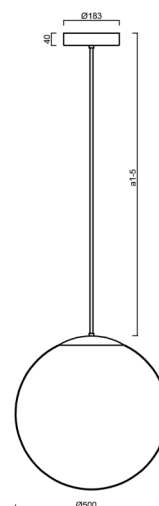

ISIS P4 PM-M HP

LED-5L08E950Z11/PM4M/a3 C 4K##

WWW.OSMONT.CZ

ISIS P4 PM-M HP

Kód produktu: IS170637

Typ: LED-5L08E950Z11/PM4M/a3 C 4K##

Krátký popis svítidla: Černé závěsné vysokovýkonné LED svítidlo ON/OFF a matované PMMA stínidlo. Tyčový závěs o délce 60 cm.

Technické

Typy svítidel	Klasické on/off
Typ montáže	závěsné - tyč
Materiál základny	ocel
Materiál stínidla	opálový polymethylmetakrylát
Barva základny	černá Ral9005
Barva stínidla	bílá
Držení stínidla	ocelový držák
Umístění montáže	strop
Šířka	500 mm
Délka	500 mm
Výška	500 mm
Průměr	Ø 500 mm
Délka závěsu	600 mm
Montážní otvor	3xØ5mm
Kabelový vstup	2xØ16mm
Energetická třída	D
Rázová pevnost	IK06
Provozní teplota	od -20°C do +30°C