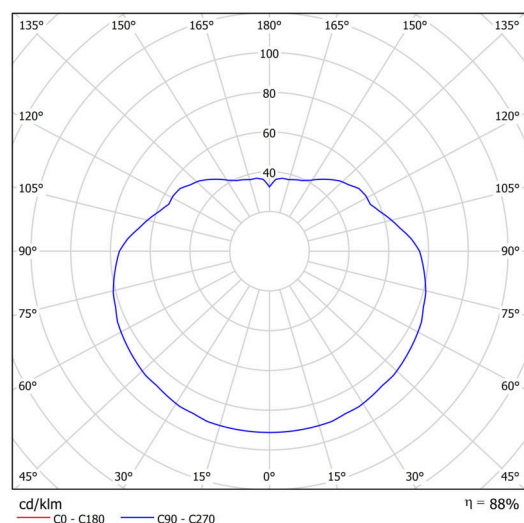

ISIS P4 PM-M HP

Kód produktu: IS170162

Typ: LED-5L08E950Z11/PM4M/a3 NL DALI 3K##

Krátký popis svítidla: Nerez leštěné závěsné vysokovýkonné LED svítidlo DALI a matované PMMA stínidlo. Tyčový závěs o délce 60 cm.

Technické

Typy svítidel	Stmívatelné
Typ montáže	závěsné - tyč
Materiál základny	nerez ocel
Materiál stínidla	opálový polymethylmetakrylát
Barva základny	nerez leštěná
Barva stínidla	bílá
Držení stínidla	ocelový držák
Umístění montáže	strop
Šířka	500 mm
Délka	500 mm
Výška	500 mm
Průměr	Ø 500 mm
Délka závěsu	600 mm
Montážní otvor	3xØ5mm
Kabelový vstup	2xØ16mm
Energetická třída	D
Rázová pevnost	IK06
Provozní teplota	od -20°C do +30°C

Elektrické

Příkon	59 W
Stupeň krytí	IP40
Objemka	LED modul
Svorkovnice	zacvakávací
Počet svítidel na jistič B10A	15 ks
Počet svítidel na jistič B16A	25 ks
Počet svítidel na jistič C10A	26 ks
Počet svítidel na jistič C16A	42 ks

Světelné

Světelný tok svítidla	8100 lm
Světelný tok zdroje	9200 lm
Měrný výkon	137 lm/W
Teplota	3000 K
Životnost LED L80/B10	100000 hod
CRI	Ra80
MacAdam	3
Fotobiologická bezpečnost svítidla dle EN 62471 (Blue light hazard)	Risk group 0

Eulum data pro výpočtové programy jsou k dispozici na www.osmont.cz.