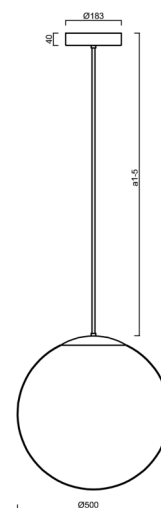

ISIS P4 PM-M HP

Kód produktu: IS170162

Typ: LED-5L08E950Z11/PM4M/a3 NL DALI 3K##

Krátký popis svítidla: Nerez leštěné závěsné vysokovýkonné LED svítidlo DALI a matované PMMA stínidlo. Tyčový závěs o délce 60 cm.

Technické

Typy svítidel	Stmívatelné
Typ montáže	závěsné - tyč
Materiál základny	nerez ocel
Materiál stínidla	opálový polymethylmetakrylát
Barva základny	nerez leštěná
Barva stínidla	bílá
Držení stínidla	ocelový držák
Umístění montáže	strop
Šířka	500 mm
Délka	500 mm
Výška	500 mm
Průměr	Ø 500 mm
Délka závěsu	600 mm
Montážní otvor	3xØ5mm
Kabelový vstup	2xØ16mm
Energetická třída	D
Rázová pevnost	IK06
Provozní teplota	od -20°C do +30°C

Elektrické

Příkon	59 W
Stupeň krytí	IP40
Objemka	LED modul
Svorkovnice	zacvakávací
Počet svítidel na jistič B10A	15 ks
Počet svítidel na jistič B16A	25 ks
Počet svítidel na jistič C10A	26 ks
Počet svítidel na jistič C16A	42 ks

Světelné

Světelný tok svítidla	8100 lm
Světelný tok zdroje	9200 lm
Měrný výkon	137 lm/W
Teplota	3000 K
Životnost LED L80/B10	100000 hod
CRI	Ra80
MacAdam	3
Fotobiologická bezpečnost svítidla dle EN 62471 (Blue light hazard)	Risk group 0

Eulum data pro výpočtové programy jsou k dispozici na www.osmont.cz.