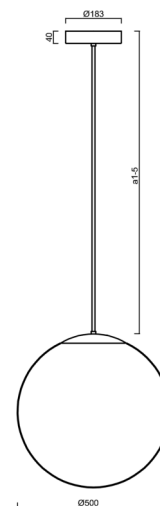

ISIS P4 PM-M HP

Kód produktu: IS170150

Typ: LED-5L08E950Z11/PM4M/a1 MS DALI 3K##

Krátký popis svítidla: Mosazné závěsné vysokovýkonné LED svítidlo DALI a matované PMMA stínidlo. Tyčový závěs o délce 20 cm.

Technické

Typy svítidel	Stmívatelné
Typ montáže	závěsné - tyč
Materiál základny	Mosaz
Materiál stínidla	opálový polymethylmetakrylát
Barva základny	mosaz leštěná
Barva stínidla	bílá
Držení stínidla	ocelový držák
Umístění montáže	strop
Šířka	500 mm
Délka	500 mm
Výška	500 mm
Průměr	ø 500 mm
Délka závěsu	200 mm
Montážní otvor	3xø5mm
Kabelový vstup	2xø16mm
Energetická třída	D
Rázová pevnost	IK06
Provozní teplota	od -20°C do +30°C

Elektrické

Příkon	59 W
Stupeň krytí	IP40
Objímka	LED modul
Svorkovnice	zacvakávací
Počet svítidel na jistič B10A	15 ks
Počet svítidel na jistič B16A	25 ks
Počet svítidel na jistič C10A	26 ks
Počet svítidel na jistič C16A	42 ks

Světelné

Světelný tok svítidla	8100 lm
Světelný tok zdroje	9200 lm
Měrný výkon	137 lm/W
Teplota	3000 K
Životnost LED L80/B10	100000 hod
CRI	Ra80
MacAdam	3
Fotobiologická bezpečnost svítidla dle EN 62471 (Blue light hazard)	Risk group 0

Eulum data pro výpočtové programy jsou k dispozici na www.osmont.cz.