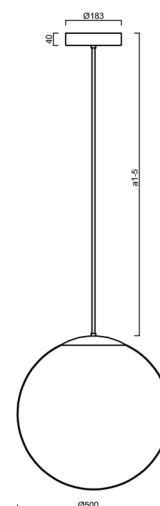

ISIS P4 PM-M HP

Kód produktu: ISI70127

Typ: LED-5L08E950Z11/PM4M/a3 B 3K##

Krátký popis svítidla: Bílé závěsné vysokovýkonné LED svítidlo ON/OFF a matované PMMA stínidlo. Tyčový závěs o délce 60 cm.

Technické

Typy svítidel	Klasické on/off
Typ montáže	závěsné - tyč
Materiál základny	ocel
Materiál stínidla	opálový polymethylmetakrylát
Barva základny	bílá Ral9003
Barva stínidla	bílá
Držení stínidla	ocelový držák
Umístění montáže	strop
Šířka	500 mm
Délka	500 mm
Výška	500 mm
Průměr	ø 500 mm
Délka závěsu	600 mm
Montážní otvor	3xø5mm
Kabelový vstup	2xø16mm
Energetická třída	D
Rázová pevnost	IK06
Provozní teplota	od -20°C do +30°C

Elektrické

Příkon	59 W
Stupeň krytí	IP40
Objímka	LED modul
Svorkovnice	zacvakávací
Počet svítidel na jistič B10A	15 ks
Počet svítidel na jistič B16A	25 ks
Počet svítidel na jistič C10A	26 ks
Počet svítidel na jistič C16A	42 ks

Světelné

Světelný tok svítidla	8100 lm
Světelný tok zdroje	9200 lm
Měrný výkon	137 lm/W
Teplota	3000 K
Životnost LED L80/B10	100000 hod
CRI	Ra80
MacAdam	3
Fotobiologická bezpečnost svítidla dle EN 62471 (Blue light hazard)	Risk group 0

Eulum data pro výpočtové programy jsou k dispozici na www.osmont.cz.