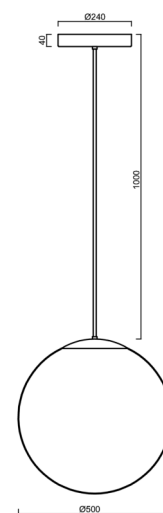

ISIS P4 PM-M HP

Kód produktu: ISI61513

Typ: LED-5L08E950Z11/PM4M/a4 NK3HST NL 4K##

Krátký popis svítidla: Nerez leštěné závěsné vysokovýkonné LED svítidlo nouzové kombinované (s automatickým testováním) a matované PMMA stínidlo. Tyčový závěs o délce 80 cm.

Technické

Typy svítidel	Nouzové kombinované SELFTEST
Typ montáže	závěsné - tyč
Materiál základny	nerez ocel
Materiál stínidla	opálový polymethylmetakrylát
Barva základny	nerez leštěná
Barva stínidla	bílá
Držení stínidla	ocelový držák
Umístění montáže	strop
Šířka	500 mm
Délka	500 mm
Výška	500 mm
Délka závěsu	800 mm
Montážní otvor	3xØ5mm
Kabelový vstup	2xØ16mm
Rázová pevnost	IK06
Provozní teplota	od -20°C do +30°C

Elektrické

Příkon	59 W
Stupeň krytí	IP40
Objímka	LED modul
Typ baterií	LiFePO4
Čas nouze	3 hod
SELFTEST	ano
Svorkovnice	zacvakávací

Světelné

Světelný tok svítidla	8450 lm
Světelný tok zdroje	9600 lm
Světelný tok zdroje v nouzovém režimu	200 lm
Teplota	4000 K
Životnost LED L80/B10	100000 hod
CRI	Ra80
MacAdam	3
Fotobiologická bezpečnost svítidla dle EN 62471 (Blue light hazard)	Risk group 0

Eulum data pro výpočtové programy jsou k dispozici na www.osmont.cz.